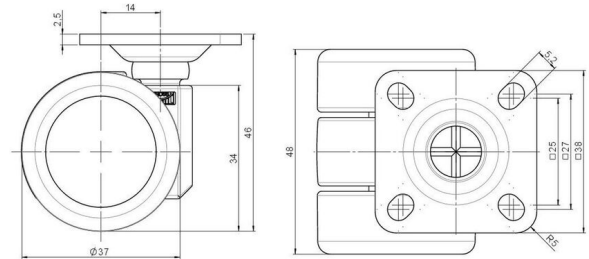

## Technische Merkmale

Rollentyp	Möbelrolle
Raddurchmesser	37mm
Tragfähigkeit	70kg
Einbauhöhe mit Befestigung	46mm
<b>Räder:</b>	
Radtyp	weiches Rad
Radkern/Ummantelung	RAL 9005 tiefschwarz / RAL 9005 tiefschwarz
<b>Gehäuse:</b>	
Gehäuseform	ohne Dach, mit Hals
Halsdurchmesser	16mm
Gehäusematerial	Zinkdruckguss
Gehäusefarbe	Glanzchrom
Mobilitätstyp	freilaufend
Befestigungstyp und Abmessung	38x38mm Anschraubplatte, 9,5mm
Bezeichnung	DUZ 231 - 2 X 1

### Anschraubplatten:

- 38x38mm
- 55x55mm
- 60x60mm

### Rollenteller:

- 120x104mm

### Rollenmodul:

- 400x70mm