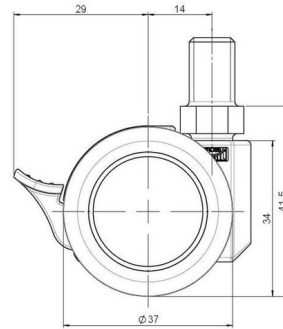

movetto 3

Stand: 23.05.2026

Bezeichnung movetto 3 W F	Baureihe D231	Verpackungseinheit 400 Stück im Karton
-------------------------------------	-------------------------	--

Technische Merkmale

Rollentyp	Möbelrolle
Raddurchmesser	37mm
Tragfähigkeit	40kg
Einbauhöhe mit Befestigung	41,5mm
Räder:	
Radtyp	weiches Rad
Radkern/Ummantelung	RAL 9005 tiefschwarz / RAL 7022 umbragrau
Gehäuse:	
Gehäuseform	ohne Dach, mit Hals
Halsdurchmesser	16mm
Gehäusematerial	Hochwertiger Kunststoff
Gehäusefarbe	RAL 9005 tiefschwarz
Mobilitätstyp	Rad-Feststeller
Befestigungstyp und Abmessung	M10x15mm Gewindestift, 9,5mm
Bezeichnung	DUKF231 - 2 X10

Befestigungen

Kompatibel mit den folgenden Befestigungen:

No-Noise™ Stift:

- 11x19,5mm mit 11,4mm Sprengring
- 11x19,5mm mit 11,6mm Sprengring

Steckstifte:

- 10x22mm mit 10,3mm Sprengring
- 10x22mm mit 10,5mm Sprengring
- 11x19,5mm mit 11,4mm Sprengring
- 11x19,5mm mit 11,8mm Sprengring
- 11x22mm mit 11,4mm Sprengring
- 11x22mm mit 11,6mm Sprengring
- 11x22mm mit 11,8mm Sprengring

Gewindestifte:

- M8x15mm
- M8x25mm
- M10x15mm
- M10x25mm

Anschraubplatten:

- 38x38mm
- 55x55mm
- 60x60mm

Rollenteller:

- 120x104mm

Rollenmodul:

- 400x70mm