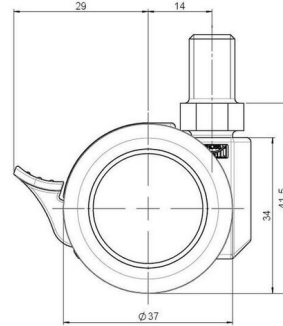

movetto 3

Stand: 05.04.2026

Bezeichnung movetto 3 W F	Baureihe D231	Verpackungseinheit 400 Stück im Karton
-------------------------------------	-------------------------	--

Technische Merkmale

Rollentyp	Möbelrolle
Raddurchmesser	37mm
Tragfähigkeit	40kg
Einbauhöhe mit Befestigung	41,5mm
Räder:	
Radtyp	weiches Rad
Radkern/Ummantelung	RAL 9005 tiefschwarz / RAL 7022 umbragrau
Gehäuse:	
Gehäuseform	ohne Dach, mit Hals
Halsdurchmesser	16mm
Gehäusematerial	Hochwertiger Kunststoff
Gehäusefarbe	RAL 9005 tiefschwarz
Mobilitätstyp	Rad-Feststeller
Befestigungstyp und Abmessung	M10x15mm Gewindestift, 9,5mm
Bezeichnung	DUKF231 - 2 X10

Befestigungen

Kompatibel mit den folgenden Befestigungen:

No-Noise™ Stift:

- 11x19,5mm mit 11,4mm Sprengring
- 11x19,5mm mit 11,6mm Sprengring

Steckstifte:

- 10x22mm mit 10,3mm Sprengring
- 10x22mm mit 10,5mm Sprengring
- 11x19,5mm mit 11,4mm Sprengring
- 11x19,5mm mit 11,8mm Sprengring
- 11x22mm mit 11,4mm Sprengring
- 11x22mm mit 11,6mm Sprengring
- 11x22mm mit 11,8mm Sprengring

Gewindestifte:

- M8x15mm
- M8x25mm
- M10x15mm
- M10x25mm

Anschraubplatten:

- 38x38mm
- 55x55mm
- 60x60mm

Rollenteller:

- 120x104mm

Rollenmodul:

- 400x70mm