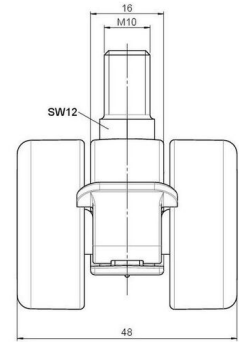

movetto 3

Stand: 07.07.2026

Bezeichnung movetto 3 W F	Baureihe D231	Verpackungseinheit 400 Stück im Karton
-------------------------------------	-------------------------	--

Technische Merkmale

Rollentyp	Möbelrolle
Raddurchmesser	37mm
Tragfähigkeit	40kg
Einbauhöhe mit Befestigung	41,5mm
Räder:	
Radtyp	weiches Rad
Radkern/Ummantelung	RAL 9005 tiefschwarz / RAL 7022 umbragrau
Gehäuse:	
Gehäuseform	ohne Dach, mit Hals
Halsdurchmesser	16mm
Gehäusematerial	Hochwertiger Kunststoff
Gehäusefarbe	RAL 9005 tiefschwarz
Mobilitätstyp	Rad-Feststeller
Befestigungstyp und Abmessung	M10x15mm Gewindestift, 9,5mm
Bezeichnung	DUKF231 - 2 X10

Befestigungen

Kompatibel mit den folgenden Befestigungen:

No-Noise™ Stift:

- 11x19,5mm mit 11,4mm Sprengring
- 11x19,5mm mit 11,6mm Sprengring

Steckstifte:

- 10x22mm mit 10,3mm Sprengring
- 10x22mm mit 10,5mm Sprengring
- 11x19,5mm mit 11,4mm Sprengring
- 11x19,5mm mit 11,8mm Sprengring
- 11x22mm mit 11,4mm Sprengring
- 11x22mm mit 11,6mm Sprengring
- 11x22mm mit 11,8mm Sprengring

Gewindestifte:

- M8x15mm
- M8x25mm
- M10x15mm
- M10x25mm

Anschraubplatten:

- 38x38mm
- 55x55mm
- 60x60mm

Rollenteller:

- 120x104mm

Rollenmodul:

- 400x70mm