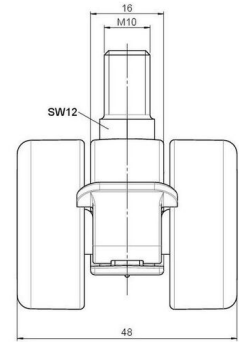

movetto 3

Stand: 23.05.2026

Bezeichnung movetto 3 W F	Baureihe D231	Verpackungseinheit 400 Stück im Karton
-------------------------------------	-------------------------	--

Technische Merkmale

Rollentyp	Möbelrolle
Raddurchmesser	37mm
Tragfähigkeit	40kg
Einbauhöhe mit Befestigung	41,5mm
Räder:	
Radtyp	weiches Rad
Radkern/Ummantelung	RAL 9005 tiefschwarz / RAL 7022 umbragrau
Gehäuse:	
Gehäuseform	ohne Dach, mit Hals
Halsdurchmesser	16mm
Gehäusematerial	Hochwertiger Kunststoff
Gehäusefarbe	RAL 9005 tiefschwarz
Mobilitätstyp	Rad-Feststeller
Befestigungstyp und Abmessung	M10x15mm Gewindestift, 9,5mm
Bezeichnung	DUKF231 - 2 X10

Befestigungen

Kompatibel mit den folgenden Befestigungen:

No-Noise™ Stift:

- 11x19,5mm mit 11,4mm Sprengring
- 11x19,5mm mit 11,6mm Sprengring

Steckstifte:

- 10x22mm mit 10,3mm Sprengring
- 10x22mm mit 10,5mm Sprengring
- 11x19,5mm mit 11,4mm Sprengring
- 11x19,5mm mit 11,8mm Sprengring
- 11x22mm mit 11,4mm Sprengring
- 11x22mm mit 11,6mm Sprengring
- 11x22mm mit 11,8mm Sprengring

Gewindestifte:

- M8x15mm
- M8x25mm
- M10x15mm
- M10x25mm

Anschraubplatten:

- 38x38mm
- 55x55mm
- 60x60mm

Rollenteller:

- 120x104mm

Rollenmodul:

- 400x70mm