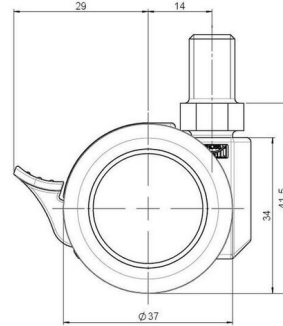

movetto 3

Stand: 07.07.2026

Bezeichnung movetto 3 W F	Baureihe D231	Verpackungseinheit 400 Stück im Karton
-------------------------------------	-------------------------	--

Technische Merkmale

Rollentyp	Möbelrolle
Raddurchmesser	37mm
Tragfähigkeit	40kg
Einbauhöhe mit Befestigung	41,5mm
Räder:	
Radtyp	weiches Rad
Radkern/Ummantelung	RAL 9005 tiefschwarz / RAL 7022 umbragrau
Gehäuse:	
Gehäuseform	ohne Dach, mit Hals
Halsdurchmesser	16mm
Gehäusematerial	Hochwertiger Kunststoff
Gehäusefarbe	RAL 9005 tiefschwarz
Mobilitätstyp	Rad-Feststeller
Befestigungstyp und Abmessung	M10x15mm Gewindestift, 9,5mm
Bezeichnung	DUKF231 - 2 X10

Befestigungen

Kompatibel mit den folgenden Befestigungen:

No-Noise™ Stift:

- 11x19,5mm mit 11,4mm Sprengring
- 11x19,5mm mit 11,6mm Sprengring

Steckstifte:

- 10x22mm mit 10,3mm Sprengring
- 10x22mm mit 10,5mm Sprengring
- 11x19,5mm mit 11,4mm Sprengring
- 11x19,5mm mit 11,8mm Sprengring
- 11x22mm mit 11,4mm Sprengring
- 11x22mm mit 11,6mm Sprengring
- 11x22mm mit 11,8mm Sprengring

Gewindestifte:

- M8x15mm
- M8x25mm
- M10x15mm
- M10x25mm

Anschraubplatten:

- 38x38mm
- 55x55mm
- 60x60mm

Rollenteller:

- 120x104mm

Rollenmodul:

- 400x70mm