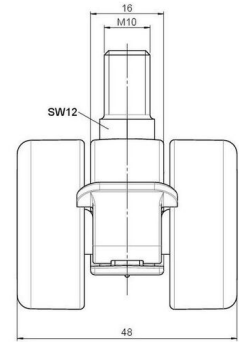

movetto 3

Stand: 05.04.2026

Bezeichnung movetto 3 W F	Baureihe D231	Verpackungseinheit 400 Stück im Karton
-------------------------------------	-------------------------	--

Technische Merkmale

Rollentyp	Möbelrolle
Raddurchmesser	37mm
Tragfähigkeit	40kg
Einbauhöhe mit Befestigung	41,5mm
Räder:	
Radtyp	weiches Rad
Radkern/Ummantelung	RAL 9005 tiefschwarz / RAL 7022 umbragrau
Gehäuse:	
Gehäuseform	ohne Dach, mit Hals
Halsdurchmesser	16mm
Gehäusematerial	Hochwertiger Kunststoff
Gehäusefarbe	RAL 9005 tiefschwarz
Mobilitätstyp	Rad-Feststeller
Befestigungstyp und Abmessung	M10x15mm Gewindestift, 9,5mm
Bezeichnung	DUKF231 - 2 X10

Befestigungen

Kompatibel mit den folgenden Befestigungen:

No-Noise™ Stift:

- 11x19,5mm mit 11,4mm Sprengring
- 11x19,5mm mit 11,6mm Sprengring

Steckstifte:

- 10x22mm mit 10,3mm Sprengring
- 10x22mm mit 10,5mm Sprengring
- 11x19,5mm mit 11,4mm Sprengring
- 11x19,5mm mit 11,8mm Sprengring
- 11x22mm mit 11,4mm Sprengring
- 11x22mm mit 11,6mm Sprengring
- 11x22mm mit 11,8mm Sprengring

Gewindestifte:

- M8x15mm
- M8x25mm
- M10x15mm
- M10x25mm

Anschraubplatten:

- 38x38mm
- 55x55mm
- 60x60mm

Rollenteller:

- 120x104mm

Rollenmodul:

- 400x70mm