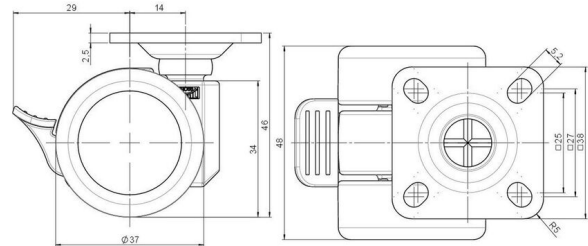

movetto 3

Stand: 07.07.2026

Bezeichnung movetto 3 W F	Baureihe D231	Verpackungseinheit 400 Stück im Karton
-------------------------------------	-------------------------	--

Technische Merkmale

Rollentyp	Möbelrolle
Raddurchmesser	37mm
Tragfähigkeit	40kg
Einbauhöhe mit Befestigung	46mm
Räder:	
Radtyp	weiches Rad
Radkern/Ummantelung	RAL 9005 tiefschwarz / RAL 7022 umbragrau
Gehäuse:	
Gehäuseform	ohne Dach, mit Hals
Halsdurchmesser	16mm
Gehäusematerial	Hochwertiger Kunststoff
Gehäusefarbe	RAL 9005 tiefschwarz
Mobilitätstyp	Rad-Feststeller
Befestigungstyp und Abmessung	38x38mm Anschraubplatte, 9,5mm
Bezeichnung	DUKF231 - 2 X 1

Befestigungen

Kompatibel mit den folgenden Befestigungen:

No-Noise™ Stift:

- 11x19,5mm mit 11,4mm Sprengring
- 11x19,5mm mit 11,6mm Sprengring

Steckstifte:

- 10x22mm mit 10,3mm Sprengring
- 10x22mm mit 10,5mm Sprengring
- 11x19,5mm mit 11,4mm Sprengring
- 11x19,5mm mit 11,8mm Sprengring
- 11x22mm mit 11,4mm Sprengring
- 11x22mm mit 11,6mm Sprengring
- 11x22mm mit 11,8mm Sprengring

Gewindestifte:

- M8x15mm
- M8x25mm
- M10x15mm
- M10x25mm

Anschraubplatten:

- 38x38mm
- 55x55mm
- 60x60mm

Rollenteller:

- 120x104mm

Rollenmodul:

- 400x70mm