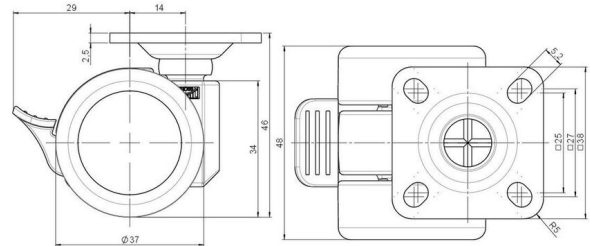

movetto 3

Stand: 05.04.2026

Bezeichnung movetto 3 W F	Baureihe D231	Verpackungseinheit 400 Stück im Karton
-------------------------------------	-------------------------	--

Technische Merkmale

Rollentyp	Möbelrolle
Raddurchmesser	37mm
Tragfähigkeit	40kg
Einbauhöhe mit Befestigung	46mm
Räder:	
Radtyp	weiches Rad
Radkern/Ummantelung	RAL 9005 tiefschwarz / RAL 7022 umbragrau
Gehäuse:	
Gehäuseform	ohne Dach, mit Hals
Halsdurchmesser	16mm
Gehäusematerial	Hochwertiger Kunststoff
Gehäusefarbe	RAL 9005 tiefschwarz
Mobilitätstyp	Rad-Feststeller
Befestigungstyp und Abmessung	38x38mm Anschraubplatte, 9,5mm
Bezeichnung	DUKF231 - 2 X 1

Befestigungen

Kompatibel mit den folgenden Befestigungen:

No-Noise™ Stift:

- 11x19,5mm mit 11,4mm Sprengring
- 11x19,5mm mit 11,6mm Sprengring

Steckstifte:

- 10x22mm mit 10,3mm Sprengring
- 10x22mm mit 10,5mm Sprengring
- 11x19,5mm mit 11,4mm Sprengring
- 11x19,5mm mit 11,8mm Sprengring
- 11x22mm mit 11,4mm Sprengring
- 11x22mm mit 11,6mm Sprengring
- 11x22mm mit 11,8mm Sprengring

Gewindestifte:

- M8x15mm
- M8x25mm
- M10x15mm
- M10x25mm

Anschraubplatten:

- 38x38mm
- 55x55mm
- 60x60mm

Rollenteller:

- 120x104mm

Rollenmodul:

- 400x70mm