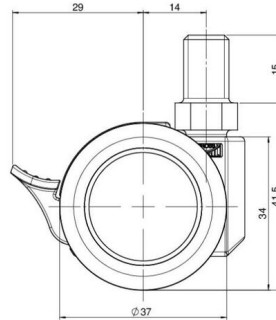

movetto 3

Stand: 05.04.2026

Bezeichnung movetto 3 W F	Baureihe D231	Verpackungseinheit 200 Stück im Karton

Technische Merkmale

Rollentyp	Möbelrolle
Raddurchmesser	37mm
Tragfähigkeit	40kg
Einbauhöhe mit Befestigung	41,5mm
Räder:	
Radtyp	weiches Rad
Radkern/Ummantelung	RAL 9005 tiefschwarz / RAL 9005 tiefschwarz
Gehäuse:	
Gehäuseform	ohne Dach, mit Hals
Halsdurchmesser	16mm
Gehäusematerial	Hochwertiger Kunststoff
Gehäusefarbe	RAL 9005 tiefschwarz
Mobilitätstyp	Rad-Feststeller
Befestigungstyp und Abmessung	M10x15mm Gewindestift
Bezeichnung	DUKF231 - 2 X10