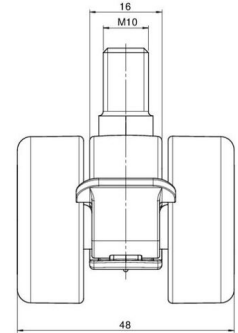

movetto 3

Stand: 23.05.2026

Bezeichnung movetto 3 W F	Baureihe D231	Verpackungseinheit 200 Stück im Karton
-------------------------------------	-------------------------	--

Technische Merkmale

Rollentyp	Möbelrolle
Raddurchmesser	37mm
Tragfähigkeit	40kg
Einbauhöhe mit Befestigung	41,5mm
Räder:	
Radtyp	weiches Rad
Radkern/Ummantelung	RAL 9005 tiefschwarz / RAL 9005 tiefschwarz
Gehäuse:	
Gehäuseform	ohne Dach, mit Hals
Halsdurchmesser	16mm
Gehäusematerial	Hochwertiger Kunststoff
Gehäusefarbe	RAL 9005 tiefschwarz
Mobilitätstyp	Rad-Feststeller
Befestigungstyp und Abmessung	M10x15mm Gewindestift
Bezeichnung	DUKF231 - 2 X10

Befestigungen

Kompatibel mit den folgenden Befestigungen:

No-Noise™ Stift:

- 11x19,5mm mit 11,4mm Sprengring
- 11x19,5mm mit 11,6mm Sprengring

Steckstifte:

- 10x22mm mit 10,3mm Sprengring
- 10x22mm mit 10,5mm Sprengring
- 11x19,5mm mit 11,4mm Sprengring
- 11x19,5mm mit 11,8mm Sprengring
- 11x22mm mit 11,4mm Sprengring
- 11x22mm mit 11,6mm Sprengring
- 11x22mm mit 11,8mm Sprengring

Gewindestifte:

- M8x15mm
- M8x25mm
- M10x15mm
- M10x25mm

Anschraubplatten:

- 38x38mm
- 55x55mm
- 60x60mm

Rollenteller:

- 120x104mm

Rollenmodul:

- 400x70mm