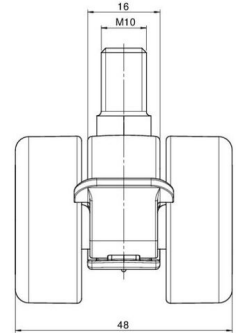

## Technische Merkmale

Rollentyp	Möbelrolle
Raddurchmesser	37mm
Tragfähigkeit	40kg
Einbauhöhe mit Befestigung	41,5mm
<b>Räder:</b>	
Radtyp	weiches Rad
Radkern/Ummantelung	RAL 9005 tiefschwarz / RAL 9005 tiefschwarz
<b>Gehäuse:</b>	
Gehäuseform	ohne Dach, mit Hals
Halsdurchmesser	16mm
Gehäusematerial	Hochwertiger Kunststoff
Gehäusefarbe	RAL 9005 tiefschwarz
Mobilitätstyp	Rad-Feststeller
Befestigungstyp und Abmessung	M10x15mm Gewindestift
Bezeichnung	DUKF231 - 2 X10

### Anschraubplatten:

- 38x38mm
- 55x55mm
- 60x60mm

### Rollenteller:

- 120x104mm

### Rollenmodul:

- 400x70mm