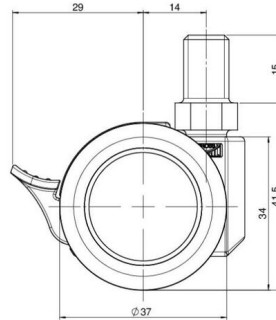

movetto 3

Stand: 23.05.2026

Bezeichnung movetto 3 W F	Baureihe D231	Verpackungseinheit 200 Stück im Karton
-------------------------------------	-------------------------	--

Technische Merkmale

Rollentyp	Möbelrolle
Raddurchmesser	37mm
Tragfähigkeit	40kg
Einbauhöhe mit Befestigung	41,5mm
Räder:	
Radtyp	weiches Rad
Radkern/Ummantelung	RAL 9005 tiefschwarz / RAL 9005 tiefschwarz
Gehäuse:	
Gehäuseform	ohne Dach, mit Hals
Halsdurchmesser	16mm
Gehäusematerial	Hochwertiger Kunststoff
Gehäusefarbe	RAL 9005 tiefschwarz
Mobilitätstyp	Rad-Feststeller
Befestigungstyp und Abmessung	M10x15mm Gewindestift
Bezeichnung	DUKF231 - 2 X10

Befestigungen

Kompatibel mit den folgenden Befestigungen:

No-Noise™ Stift:

- 11x19,5mm mit 11,4mm Sprengring
- 11x19,5mm mit 11,6mm Sprengring

Steckstifte:

- 10x22mm mit 10,3mm Sprengring
- 10x22mm mit 10,5mm Sprengring
- 11x19,5mm mit 11,4mm Sprengring
- 11x19,5mm mit 11,8mm Sprengring
- 11x22mm mit 11,4mm Sprengring
- 11x22mm mit 11,6mm Sprengring
- 11x22mm mit 11,8mm Sprengring

Gewindestifte:

- M8x15mm
- M8x25mm
- M10x15mm
- M10x25mm

Anschraubplatten:

- 38x38mm
- 55x55mm
- 60x60mm

Rollenteller:

- 120x104mm

Rollenmodul:

- 400x70mm