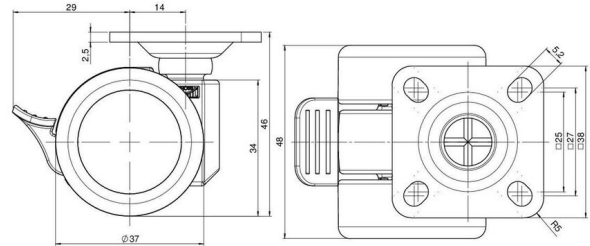

movetto 3

Stand: 07.07.2026

Bezeichnung movetto 3 W F	Baureihe D231	Verpackungseinheit 200 Stück im Karton
-------------------------------------	-------------------------	--

Technische Merkmale

Rollentyp	Möbelrolle
Raddurchmesser	37mm
Tragfähigkeit	40kg
Einbauhöhe mit Befestigung	46mm
Räder:	
Radtyp	weiches Rad
Radkern/Ummantelung	RAL 9005 tiefschwarz / RAL 9005 tiefschwarz
Gehäuse:	
Gehäuseform	ohne Dach, mit Hals
Halsdurchmesser	16mm
Gehäusematerial	Hochwertiger Kunststoff
Gehäusefarbe	RAL 9005 tiefschwarz
Mobilitätstyp	Rad-Feststeller
Befestigungstyp und Abmessung	38x38mm Anschraubplatte, 9,5mm
Bezeichnung	DUKF231 - 2 X 1

Befestigungen

Kompatibel mit den folgenden Befestigungen:

No-Noise™ Stift:

- 11x19,5mm mit 11,4mm Sprengring
- 11x19,5mm mit 11,6mm Sprengring

Steckstifte:

- 10x22mm mit 10,3mm Sprengring
- 10x22mm mit 10,5mm Sprengring
- 11x19,5mm mit 11,4mm Sprengring
- 11x19,5mm mit 11,8mm Sprengring
- 11x22mm mit 11,4mm Sprengring
- 11x22mm mit 11,6mm Sprengring
- 11x22mm mit 11,8mm Sprengring

Gewindestifte:

- M8x15mm
- M8x25mm
- M10x15mm
- M10x25mm

Anschraubplatten:

- 38x38mm
- 55x55mm
- 60x60mm

Rollenteller:

- 120x104mm

Rollenmodul:

- 400x70mm