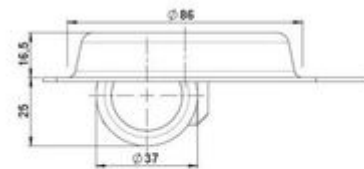

movetto 3

Stand: 23.05.2026

Bezeichnung movetto 3 W RT	Baureihe D231	Verpackungseinheit 120 Stück im Karton
--------------------------------------	-------------------------	--

Technische Merkmale

Rollentyp	Möbelrolle
Raddurchmesser	37mm
Tragfähigkeit	40kg
Einbauhöhe mit Befestigung	25mm
Räder:	
Radtyp	weiches Rad
Radkern/Ummantelung	RAL 9005 tiefschwarz / RAL 7022 umbragrau
Gehäuse:	
Gehäuseform	ohne Dach, mit Hals
Halsdurchmesser	16mm
Gehäusematerial	Hochwertiger Kunststoff
Gehäusefarbe	RAL 9005 tiefschwarz
Mobilitätstyp	freilaufend
Befestigungstyp und Abmessung	120x104mm Rollenteller, 9,5mm
Bezeichnung	DUK 231 - 2 RT

Befestigungen

Kompatibel mit den folgenden Befestigungen:

No-Noise™ Stift:

- 11x19,5mm mit 11,4mm Sprengring
- 11x19,5mm mit 11,6mm Sprengring

Steckstifte:

- 10x22mm mit 10,3mm Sprengring
- 10x22mm mit 10,5mm Sprengring
- 11x19,5mm mit 11,4mm Sprengring
- 11x19,5mm mit 11,8mm Sprengring
- 11x22mm mit 11,4mm Sprengring
- 11x22mm mit 11,6mm Sprengring
- 11x22mm mit 11,8mm Sprengring

Gewindestifte:

- M8x15mm
- M8x25mm
- M10x15mm
- M10x25mm

Anschraubplatten:

- 38x38mm
- 55x55mm
- 60x60mm

Rollenteller:

- 120x104mm

Rollenmodul:

- 400x70mm