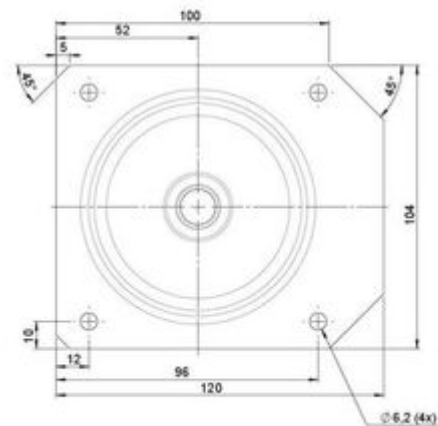

movetto 3

Stand: 23.05.2026

Bezeichnung movetto 3 W RT	Baureihe D231	Verpackungseinheit 120 Stück im Karton
--------------------------------------	-------------------------	--

Technische Merkmale

Rollentyp	Möbelrolle
Raddurchmesser	37mm
Tragfähigkeit	40kg
Einbauhöhe mit Befestigung	25mm
Räder:	
Radtyp	weiches Rad
Radkern/Ummantelung	RAL 9005 tiefschwarz / RAL 7022 umbragrau
Gehäuse:	
Gehäuseform	ohne Dach, mit Hals
Halsdurchmesser	16mm
Gehäusematerial	Hochwertiger Kunststoff
Gehäusefarbe	RAL 9005 tiefschwarz
Mobilitätstyp	freilaufend
Befestigungstyp und Abmessung	120x104mm Rollenteller, 9,5mm
Bezeichnung	DUK 231 - 2 RT

Befestigungen

Kompatibel mit den folgenden Befestigungen:

No-Noise™ Stift:

- 11x19,5mm mit 11,4mm Sprengring
- 11x19,5mm mit 11,6mm Sprengring

Steckstifte:

- 10x22mm mit 10,3mm Sprengring
- 10x22mm mit 10,5mm Sprengring
- 11x19,5mm mit 11,4mm Sprengring
- 11x19,5mm mit 11,8mm Sprengring
- 11x22mm mit 11,4mm Sprengring
- 11x22mm mit 11,6mm Sprengring
- 11x22mm mit 11,8mm Sprengring

Gewindestifte:

- M8x15mm
- M8x25mm
- M10x15mm
- M10x25mm

Anschraubplatten:

- 38x38mm
- 55x55mm
- 60x60mm

Rollenteller:

- 120x104mm

Rollenmodul:

- 400x70mm