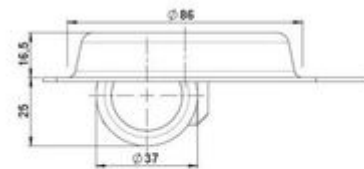

movetto 3

Stand: 07.07.2026

Bezeichnung movetto 3 W RT	Baureihe D231	Verpackungseinheit 120 Stück im Karton
--------------------------------------	-------------------------	--

Technische Merkmale

Rollentyp	Möbelrolle
Raddurchmesser	37mm
Tragfähigkeit	40kg
Einbauhöhe mit Befestigung	25mm
Räder:	
Radtyp	weiches Rad
Radkern/Ummantelung	RAL 9005 tiefschwarz / RAL 7022 umbragrau
Gehäuse:	
Gehäuseform	ohne Dach, mit Hals
Halsdurchmesser	16mm
Gehäusematerial	Hochwertiger Kunststoff
Gehäusefarbe	RAL 9005 tiefschwarz
Mobilitätstyp	freilaufend
Befestigungstyp und Abmessung	120x104mm Rollenteller, 9,5mm
Bezeichnung	DUK 231 - 2 RT

Befestigungen

Kompatibel mit den folgenden Befestigungen:

No-Noise™ Stift:

- 11x19,5mm mit 11,4mm Sprengring
- 11x19,5mm mit 11,6mm Sprengring

Steckstifte:

- 10x22mm mit 10,3mm Sprengring
- 10x22mm mit 10,5mm Sprengring
- 11x19,5mm mit 11,4mm Sprengring
- 11x19,5mm mit 11,8mm Sprengring
- 11x22mm mit 11,4mm Sprengring
- 11x22mm mit 11,6mm Sprengring
- 11x22mm mit 11,8mm Sprengring

Gewindestifte:

- M8x15mm
- M8x25mm
- M10x15mm
- M10x25mm

Anschraubplatten:

- 38x38mm
- 55x55mm
- 60x60mm

Rollenteller:

- 120x104mm

Rollenmodul:

- 400x70mm