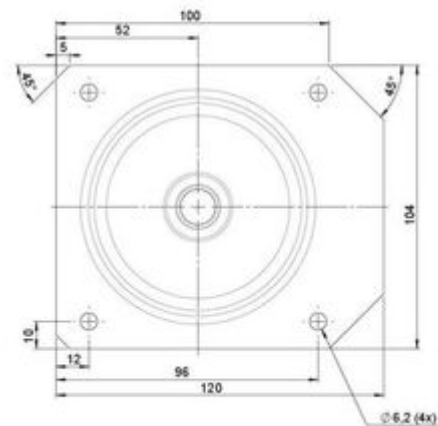

movetto 3

Stand: 07.07.2026

Bezeichnung movetto 3 W RT	Baureihe D231	Verpackungseinheit 120 Stück im Karton
--------------------------------------	-------------------------	--

Technische Merkmale

Rollentyp	Möbelrolle
Raddurchmesser	37mm
Tragfähigkeit	40kg
Einbauhöhe mit Befestigung	25mm
Räder:	
Radtyp	weiches Rad
Radkern/Ummantelung	RAL 9005 tiefschwarz / RAL 7022 umbragrau
Gehäuse:	
Gehäuseform	ohne Dach, mit Hals
Halsdurchmesser	16mm
Gehäusematerial	Hochwertiger Kunststoff
Gehäusefarbe	RAL 9005 tiefschwarz
Mobilitätstyp	freilaufend
Befestigungstyp und Abmessung	120x104mm Rollenteller, 9,5mm
Bezeichnung	DUK 231 - 2 RT

Befestigungen

Kompatibel mit den folgenden Befestigungen:

No-Noise™ Stift:

- 11x19,5mm mit 11,4mm Sprengring
- 11x19,5mm mit 11,6mm Sprengring

Steckstifte:

- 10x22mm mit 10,3mm Sprengring
- 10x22mm mit 10,5mm Sprengring
- 11x19,5mm mit 11,4mm Sprengring
- 11x19,5mm mit 11,8mm Sprengring
- 11x22mm mit 11,4mm Sprengring
- 11x22mm mit 11,6mm Sprengring
- 11x22mm mit 11,8mm Sprengring

Gewindestifte:

- M8x15mm
- M8x25mm
- M10x15mm
- M10x25mm

Anschraubplatten:

- 38x38mm
- 55x55mm
- 60x60mm

Rollenteller:

- 120x104mm

Rollenmodul:

- 400x70mm