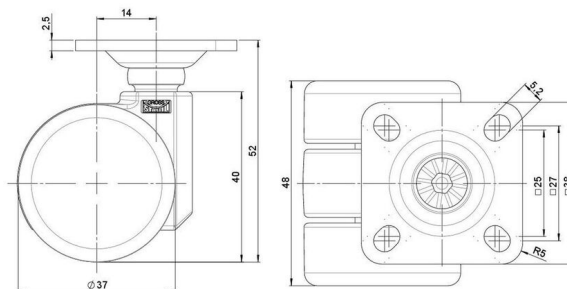

movetto 8

Stand: 24.06.2026

Bezeichnung movetto 8 H	Baureihe D230	Verpackungseinheit 200 Stück im Karton
-----------------------------------	-------------------------	--

Technische Merkmale

Rollentyp	Möbelrolle
Raddurchmesser	37mm
Tragfähigkeit	70kg
Einbauhöhe mit Befestigung	52mm
Räder:	
Radtyp	hartes Rad
Radfarbe	RAL 9005 tiefschwarz
Gehäuse:	
Gehäuseform	ohne Dach, mit Hals
Halsdurchmesser	16mm
Gehäusematerial	Hochwertiger Kunststoff
Gehäusefarbe	RAL 9005 tiefschwarz
Mobilitätstyp	freilaufend
Befestigungstyp und Abmessung	38x38mm Anschraubplatte
Bezeichnung	DDK 230 - 3 X 1

Befestigungen

Kompatibel mit den folgenden Befestigungen:

No-Noise™ Stift:

- 11x19,5mm mit 11,4mm Sprengring
- 11x19,5mm mit 11,6mm Sprengring

Steckstifte:

- 10x22mm mit 10,3mm Sprengring
- 10x22mm mit 10,5mm Sprengring
- 11x19,5mm mit 11,4mm Sprengring
- 11x19,5mm mit 11,8mm Sprengring
- 11x22mm mit 11,4mm Sprengring
- 11x22mm mit 11,6mm Sprengring
- 11x22mm mit 11,8mm Sprengring

Gewindestifte:

- M8x15mm
- M8x20mm
- M8x25mm
- M10x15mm
- M10x20mm
- M10x25mm
- M10x30mm
- M10x40mm
- M12x20mm

Anschraubplatten:

- 38x38mm
- 55x55mm
- 60x60mm

Rollenteller:

- 120x104mm

Rollenmodul:

- 400x70mm