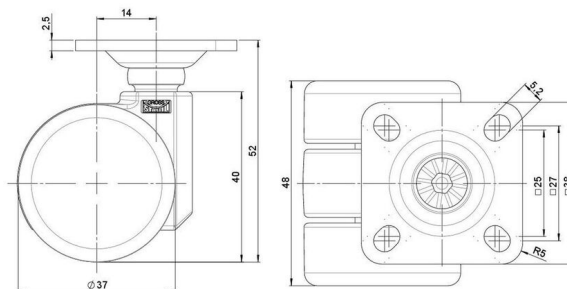

movetto 8

Stand: 24.06.2026

Bezeichnung movetto 8 H	Baureihe D230	Verpackungseinheit 200 Stück im Karton

Technische Merkmale

Rollentyp	Möbelrolle
Raddurchmesser	37mm
Tragfähigkeit	70kg
Einbauhöhe mit Befestigung	52mm
Räder:	
Radtyp	hartes Rad
Radfarbe	RAL 9005 tiefschwarz
Gehäuse:	
Gehäuseform	ohne Dach, mit Hals
Halsdurchmesser	16mm
Gehäusematerial	Hochwertiger Kunststoff
Gehäusefarbe	RAL 9005 tiefschwarz
Mobilitätstyp	freilaufend
Befestigungstyp und Abmessung	38x38mm Anschraubplatte
Bezeichnung	DDK 230 - 3 X 1