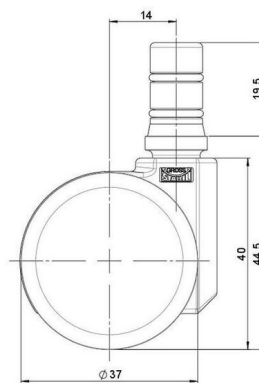

movetto 8

Stand: 18.05.2026

Bezeichnung movetto 8 H	Baureihe D230	Verpackungseinheit 200 Stück im Karton
-----------------------------------	-------------------------	--

Technische Merkmale

Rollentyp	Möbelrolle
Raddurchmesser	37mm
Tragfähigkeit	70kg
Einbauhöhe mit Befestigung	44,5mm
Räder:	
Radtyp	hartes Rad
Radfarbe	RAL 9005 tiefschwarz
Gehäuse:	
Gehäuseform	ohne Dach, mit Hals
Halsdurchmesser	16mm
Gehäusematerial	Hochwertiger Kunststoff
Gehäusefarbe	RAL 9005 tiefschwarz
Mobilitätstyp	freilaufend
Befestigungstyp und Abmessung	No-Noise™ -Stift, 11x19,5mm Laufstift für direkte Befestigung mit doppeltem Sprengring, 11,4mm
Bezeichnung	DDK 230 - 3X2NN

Befestigungen

Kompatibel mit den folgenden Befestigungen:

No-Noise™ Stift:

- 11x19,5mm mit 11,4mm Sprengring
- 11x19,5mm mit 11,6mm Sprengring

Steckstifte:

- 10x22mm mit 10,3mm Sprengring
- 10x22mm mit 10,5mm Sprengring
- 11x19,5mm mit 11,4mm Sprengring
- 11x19,5mm mit 11,8mm Sprengring
- 11x22mm mit 11,4mm Sprengring
- 11x22mm mit 11,6mm Sprengring
- 11x22mm mit 11,8mm Sprengring

Gewindestifte:

- M8x15mm
- M8x20mm
- M8x25mm
- M10x15mm
- M10x20mm
- M10x25mm
- M10x30mm
- M10x40mm
- M12x20mm

Anschraubplatten:

- 38x38mm
- 55x55mm
- 60x60mm

Rollenteller:

- 120x104mm

Rollenmodul:

- 400x70mm