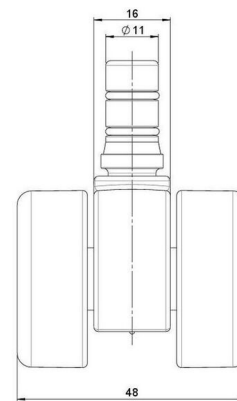

movetto 8

Stand: 02.07.2026

Bezeichnung movetto 8 H	Baureihe D230	Verpackungseinheit 200 Stück im Karton
-----------------------------------	-------------------------	--

Technische Merkmale

Rollentyp	Möbelrolle
Raddurchmesser	37mm
Tragfähigkeit	70kg
Einbauhöhe mit Befestigung	44,5mm
Räder:	
Radtyp	hartes Rad
Radfarbe	RAL 9005 tiefschwarz
Gehäuse:	
Gehäuseform	ohne Dach, mit Hals
Halsdurchmesser	16mm
Gehäusematerial	Hochwertiger Kunststoff
Gehäusefarbe	RAL 9005 tiefschwarz
Mobilitätstyp	freilaufend
Befestigungstyp und Abmessung	No-Noise™ -Stift, 11x19,5mm Laufstift für direkte Befestigung mit doppeltem Sprengring, 11,4mm
Bezeichnung	DDK 230 - 3X2NN

Befestigungen

Kompatibel mit den folgenden Befestigungen:

No-Noise™ Stift:

- 11x19,5mm mit 11,4mm Sprengring
- 11x19,5mm mit 11,6mm Sprengring

Steckstifte:

- 10x22mm mit 10,3mm Sprengring
- 10x22mm mit 10,5mm Sprengring
- 11x19,5mm mit 11,4mm Sprengring
- 11x19,5mm mit 11,8mm Sprengring
- 11x22mm mit 11,4mm Sprengring
- 11x22mm mit 11,6mm Sprengring
- 11x22mm mit 11,8mm Sprengring

Gewindestifte:

- M8x15mm
- M8x20mm
- M8x25mm
- M10x15mm
- M10x20mm
- M10x25mm
- M10x30mm
- M10x40mm
- M12x20mm

Anschraubplatten:

- 38x38mm
- 55x55mm
- 60x60mm

Rollenteller:

- 120x104mm

Rollenmodul:

- 400x70mm