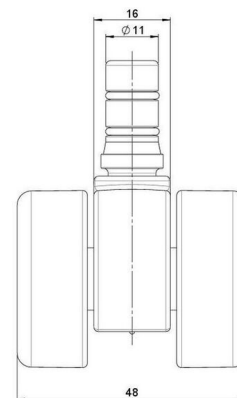

movetto 8

Stand: 18.05.2026

Bezeichnung movetto 8 H	Baureihe D230	Verpackungseinheit 200 Stück im Karton
-----------------------------------	-------------------------	--

Technische Merkmale

Rollentyp	Möbelrolle
Raddurchmesser	37mm
Tragfähigkeit	70kg
Einbauhöhe mit Befestigung	44,5mm
Räder:	
Radtyp	hartes Rad
Radfarbe	RAL 9005 tiefschwarz
Gehäuse:	
Gehäuseform	ohne Dach, mit Hals
Halsdurchmesser	16mm
Gehäusematerial	Hochwertiger Kunststoff
Gehäusefarbe	RAL 9005 tiefschwarz
Mobilitätstyp	freilaufend
Befestigungstyp und Abmessung	No-Noise™ -Stift, 11x19,5mm Laufstift für direkte Befestigung mit doppeltem Sprengring, 11,4mm
Bezeichnung	DDK 230 - 3X2NN

Befestigungen

Kompatibel mit den folgenden Befestigungen:

No-Noise™ Stift:

- 11x19,5mm mit 11,4mm Sprengring
- 11x19,5mm mit 11,6mm Sprengring

Steckstifte:

- 10x22mm mit 10,3mm Sprengring
- 10x22mm mit 10,5mm Sprengring
- 11x19,5mm mit 11,4mm Sprengring
- 11x19,5mm mit 11,8mm Sprengring
- 11x22mm mit 11,4mm Sprengring
- 11x22mm mit 11,6mm Sprengring
- 11x22mm mit 11,8mm Sprengring

Gewindestifte:

- M8x15mm
- M8x20mm
- M8x25mm
- M10x15mm
- M10x20mm
- M10x25mm
- M10x30mm
- M10x40mm
- M12x20mm

Anschraubplatten:

- 38x38mm
- 55x55mm
- 60x60mm

Rollenteller:

- 120x104mm

Rollenmodul:

- 400x70mm