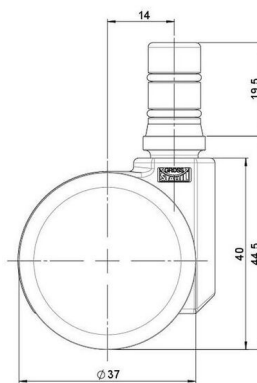

movetto 8

Stand: 02.07.2026

Bezeichnung movetto 8 H	Baureihe D230	Verpackungseinheit 200 Stück im Karton
-----------------------------------	-------------------------	--

Technische Merkmale

Rollentyp	Möbelrolle
Raddurchmesser	37mm
Tragfähigkeit	70kg
Einbauhöhe mit Befestigung	44,5mm
Räder:	
Radtyp	hartes Rad
Radfarbe	RAL 9005 tiefschwarz
Gehäuse:	
Gehäuseform	ohne Dach, mit Hals
Halsdurchmesser	16mm
Gehäusematerial	Hochwertiger Kunststoff
Gehäusefarbe	RAL 9005 tiefschwarz
Mobilitätstyp	freilaufend
Befestigungstyp und Abmessung	No-Noise™ -Stift, 11x19,5mm Laufstift für direkte Befestigung mit doppeltem Sprengring, 11,4mm
Bezeichnung	DDK 230 - 3X2NN

Befestigungen

Kompatibel mit den folgenden Befestigungen:

No-Noise™ Stift:

- 11x19,5mm mit 11,4mm Sprengring
- 11x19,5mm mit 11,6mm Sprengring

Steckstifte:

- 10x22mm mit 10,3mm Sprengring
- 10x22mm mit 10,5mm Sprengring
- 11x19,5mm mit 11,4mm Sprengring
- 11x19,5mm mit 11,8mm Sprengring
- 11x22mm mit 11,4mm Sprengring
- 11x22mm mit 11,6mm Sprengring
- 11x22mm mit 11,8mm Sprengring

Gewindestifte:

- M8x15mm
- M8x20mm
- M8x25mm
- M10x15mm
- M10x20mm
- M10x25mm
- M10x30mm
- M10x40mm
- M12x20mm

Anschraubplatten:

- 38x38mm
- 55x55mm
- 60x60mm

Rollenteller:

- 120x104mm

Rollenmodul:

- 400x70mm