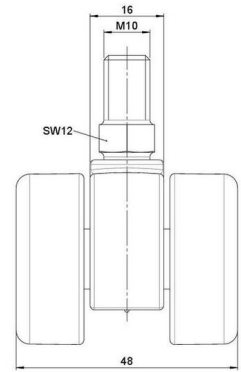

## Technische Merkmale

Rollentyp	Möbelrolle
Raddurchmesser	37mm
Tragfähigkeit	70kg
Einbauhöhe mit Befestigung	47,5mm
<b>Räder:</b>	
Radtyp	hartes Rad
Radfarbe	RAL 9005 tiefschwarz
<b>Gehäuse:</b>	
Gehäuseform	ohne Dach, mit Hals
Halsdurchmesser	16mm
Gehäusematerial	Hochwertiger Kunststoff
Gehäusefarbe	RAL 9005 tiefschwarz
Mobilitätstyp	freilaufend
Befestigungstyp und Abmessung	M10x15mm Gewindestift
Bezeichnung	DDK 230 - 3 X10

### Anschraubplatten:

- 38x38mm
- 55x55mm
- 60x60mm

### Rollenteller:

- 120x104mm

### Rollenmodul:

- 400x70mm