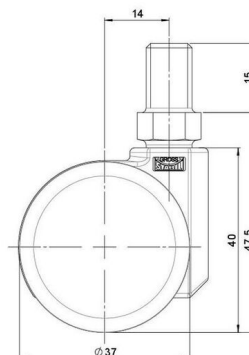

movetto 8

Stand: 25.06.2026

Bezeichnung movetto 8 H	Baureihe D230	Verpackungseinheit 200 Stück im Karton
-----------------------------------	-------------------------	--

Technische Merkmale

Rollentyp	Möbelrolle
Raddurchmesser	37mm
Tragfähigkeit	70kg
Einbauhöhe mit Befestigung	47,5mm
Räder:	
Radtyp	hartes Rad
Radfarbe	RAL 9005 tiefschwarz
Gehäuse:	
Gehäuseform	ohne Dach, mit Hals
Halsdurchmesser	16mm
Gehäusematerial	Hochwertiger Kunststoff
Gehäusefarbe	RAL 9005 tiefschwarz
Mobilitätstyp	freilaufend
Befestigungstyp und Abmessung	M10x15mm Gewindestift
Bezeichnung	DDK 230 - 3 X10

Befestigungen

Kompatibel mit den folgenden Befestigungen:

No-Noise™ Stift:

- 11x19,5mm mit 11,4mm Sprengring
- 11x19,5mm mit 11,6mm Sprengring

Steckstifte:

- 10x22mm mit 10,3mm Sprengring
- 10x22mm mit 10,5mm Sprengring
- 11x19,5mm mit 11,4mm Sprengring
- 11x19,5mm mit 11,8mm Sprengring
- 11x22mm mit 11,4mm Sprengring
- 11x22mm mit 11,6mm Sprengring
- 11x22mm mit 11,8mm Sprengring

Gewindestifte:

- M8x15mm
- M8x20mm
- M8x25mm
- M10x15mm
- M10x20mm
- M10x25mm
- M10x30mm
- M10x40mm
- M12x20mm

Anschraubplatten:

- 38x38mm
- 55x55mm
- 60x60mm

Rollenteller:

- 120x104mm

Rollenmodul:

- 400x70mm