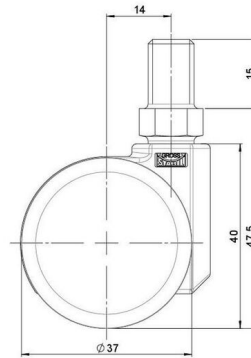

movetto 8

Stand: 24.06.2026

Bezeichnung movetto 8 H	Baureihe D230	Verpackungseinheit 200 Stück im Karton
-----------------------------------	-------------------------	--

Technische Merkmale

Rollentyp	Möbelrolle
Raddurchmesser	37mm
Tragfähigkeit	70kg
Einbauhöhe mit Befestigung	47,5mm
Räder:	
Radtyp	hartes Rad
Radfarbe	RAL 9005 tiefschwarz
Gehäuse:	
Gehäuseform	ohne Dach, mit Hals
Halsdurchmesser	16mm
Gehäusematerial	Hochwertiger Kunststoff
Gehäusefarbe	RAL 9005 tiefschwarz
Mobilitätstyp	freilaufend
Befestigungstyp und Abmessung	M10x15mm Gewindestift
Bezeichnung	DDK 230 - 3 X10

Befestigungen

Kompatibel mit den folgenden Befestigungen:

No-Noise™ Stift:

- 11x19,5mm mit 11,4mm Sprengring
- 11x19,5mm mit 11,6mm Sprengring

Steckstifte:

- 10x22mm mit 10,3mm Sprengring
- 10x22mm mit 10,5mm Sprengring
- 11x19,5mm mit 11,4mm Sprengring
- 11x19,5mm mit 11,8mm Sprengring
- 11x22mm mit 11,4mm Sprengring
- 11x22mm mit 11,6mm Sprengring
- 11x22mm mit 11,8mm Sprengring

Gewindestifte:

- M8x15mm
- M8x20mm
- M8x25mm
- M10x15mm
- M10x20mm
- M10x25mm
- M10x30mm
- M10x40mm
- M12x20mm

Anschraubplatten:

- 38x38mm
- 55x55mm
- 60x60mm

Rollenteller:

- 120x104mm

Rollenmodul:

- 400x70mm