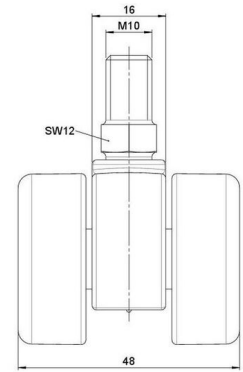

movetto 8

Stand: 24.06.2026

Bezeichnung movetto 8 H	Baureihe D230	Verpackungseinheit 200 Stück im Karton
-----------------------------------	-------------------------	--

Technische Merkmale

Rollentyp	Möbelrolle
Raddurchmesser	37mm
Tragfähigkeit	70kg
Einbauhöhe mit Befestigung	47,5mm
Räder:	
Radtyp	hartes Rad
Radfarbe	RAL 9005 tiefschwarz
Gehäuse:	
Gehäuseform	ohne Dach, mit Hals
Halsdurchmesser	16mm
Gehäusematerial	Hochwertiger Kunststoff
Gehäusefarbe	RAL 9005 tiefschwarz
Mobilitätstyp	freilaufend
Befestigungstyp und Abmessung	M10x15mm Gewindestift
Bezeichnung	DDK 230 - 3 X10

Befestigungen

Kompatibel mit den folgenden Befestigungen:

No-Noise™ Stift:

- 11x19,5mm mit 11,4mm Sprengring
- 11x19,5mm mit 11,6mm Sprengring

Steckstifte:

- 10x22mm mit 10,3mm Sprengring
- 10x22mm mit 10,5mm Sprengring
- 11x19,5mm mit 11,4mm Sprengring
- 11x19,5mm mit 11,8mm Sprengring
- 11x22mm mit 11,4mm Sprengring
- 11x22mm mit 11,6mm Sprengring
- 11x22mm mit 11,8mm Sprengring

Gewindestifte:

- M8x15mm
- M8x20mm
- M8x25mm
- M10x15mm
- M10x20mm
- M10x25mm
- M10x30mm
- M10x40mm
- M12x20mm

Anschraubplatten:

- 38x38mm
- 55x55mm
- 60x60mm

Rollenteller:

- 120x104mm

Rollenmodul:

- 400x70mm