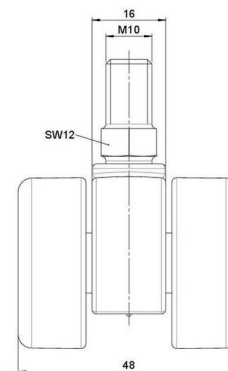

movetto 8

Stand: 25.06.2026

Bezeichnung movetto 8 H	Baureihe D230	Verpackungseinheit 200 Stück im Karton
-----------------------------------	-------------------------	--

Technische Merkmale

Rollentyp	Möbelrolle
Raddurchmesser	37mm
Tragfähigkeit	70kg
Einbauhöhe mit Befestigung	47,5mm
Räder:	
Radtyp	hartes Rad
Radfarbe	RAL 9005 tiefschwarz
Gehäuse:	
Gehäuseform	ohne Dach, mit Hals
Halsdurchmesser	16mm
Gehäusematerial	Hochwertiger Kunststoff
Gehäusefarbe	RAL 9005 tiefschwarz
Mobilitätstyp	freilaufend
Befestigungstyp und Abmessung	M10x15mm Gewindestift
Bezeichnung	DDK 230 - 3 X10

Befestigungen

Kompatibel mit den folgenden Befestigungen:

No-Noise™ Stift:

- 11x19,5mm mit 11,4mm Sprengring
- 11x19,5mm mit 11,6mm Sprengring

Steckstifte:

- 10x22mm mit 10,3mm Sprengring
- 10x22mm mit 10,5mm Sprengring
- 11x19,5mm mit 11,4mm Sprengring
- 11x19,5mm mit 11,8mm Sprengring
- 11x22mm mit 11,4mm Sprengring
- 11x22mm mit 11,6mm Sprengring
- 11x22mm mit 11,8mm Sprengring

Gewindestifte:

- M8x15mm
- M8x20mm
- M8x25mm
- M10x15mm
- M10x20mm
- M10x25mm
- M10x30mm
- M10x40mm
- M12x20mm

Anschraubplatten:

- 38x38mm
- 55x55mm
- 60x60mm

Rollenteller:

- 120x104mm

Rollenmodul:

- 400x70mm