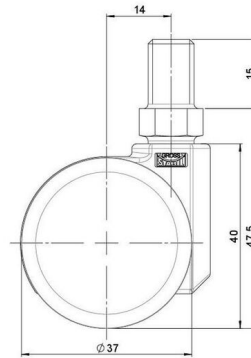

movetto 8

Stand: 24.06.2026

Bezeichnung movetto 8 H	Baureihe D230	Verpackungseinheit 200 Stück im Karton

Technische Merkmale

Rollentyp	Möbelrolle
Raddurchmesser	37mm
Tragfähigkeit	70kg
Einbauhöhe mit Befestigung	47,5mm
Räder:	
Radtyp	hartes Rad
Radfarbe	RAL 9005 tiefschwarz
Gehäuse:	
Gehäuseform	ohne Dach, mit Hals
Halsdurchmesser	16mm
Gehäusematerial	Hochwertiger Kunststoff
Gehäusefarbe	RAL 9005 tiefschwarz
Mobilitätstyp	freilaufend
Befestigungstyp und Abmessung	M10x15mm Gewindestift
Bezeichnung	DDK 230 - 3 X10