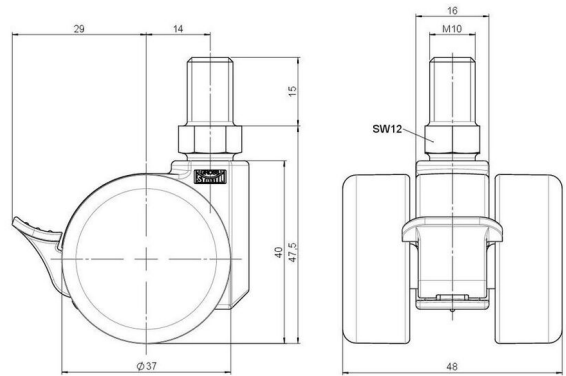

movetto 8

Stand: 24.06.2026

Bezeichnung movetto 8 H F	Baureihe D230	Verpackungseinheit 200 Stück im Karton
-------------------------------------	-------------------------	--

Technische Merkmale

Rollentyp	Möbelrolle
Raddurchmesser	37mm
Tragfähigkeit	70kg
Einbauhöhe mit Befestigung	47,5mm
Räder:	
Radtyp	hartes Rad
Radfarbe	RAL 9005 tiefschwarz
Gehäuse:	
Gehäuseform	ohne Dach, mit Hals
Halsdurchmesser	16mm
Gehäusematerial	Hochwertiger Kunststoff
Gehäusefarbe	RAL 9005 tiefschwarz
Mobilitätstyp	Rad-Feststeller
Befestigungstyp und Abmessung	M10x15mm Gewindestift
Bezeichnung	DDKF230 - 3 X10

Befestigungen

Kompatibel mit den folgenden Befestigungen:

No-Noise™ Stift:

- 11x19,5mm mit 11,4mm Sprengring
- 11x19,5mm mit 11,6mm Sprengring

Steckstifte:

- 10x22mm mit 10,3mm Sprengring
- 10x22mm mit 10,5mm Sprengring
- 11x19,5mm mit 11,4mm Sprengring
- 11x19,5mm mit 11,8mm Sprengring
- 11x22mm mit 11,4mm Sprengring
- 11x22mm mit 11,6mm Sprengring
- 11x22mm mit 11,8mm Sprengring

Gewindestifte:

- M8x15mm
- M8x20mm
- M8x25mm
- M10x15mm
- M10x20mm
- M10x25mm
- M10x30mm
- M10x40mm
- M12x20mm

Anschraubplatten:

- 38x38mm
- 55x55mm
- 60x60mm

Rollenteller:

- 120x104mm

Rollenmodul:

- 400x70mm