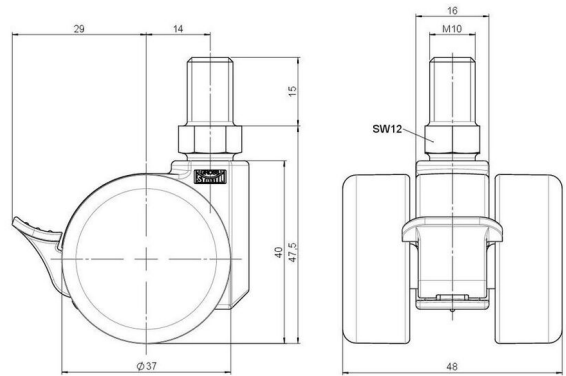

movetto 8

Stand: 30.04.2026

Bezeichnung	Baureihe	Verpackungseinheit
movetto 8 H F	D230	200 Stück im Karton

Technische Merkmale

Rollentyp	Möbelrolle
Raddurchmesser	37mm
Tragfähigkeit	70kg
Einbauhöhe mit Befestigung	47,5mm
Räder:	
Radtyp	hartes Rad
Radfarbe	RAL 9005 tiefschwarz
Gehäuse:	
Gehäuseform	ohne Dach, mit Hals
Halsdurchmesser	16mm
Gehäusematerial	Hochwertiger Kunststoff
Gehäusefarbe	RAL 9005 tiefschwarz
Mobilitätstyp	Rad-Feststeller
Befestigungstyp und Abmessung	M10x15mm Gewindestift
Bezeichnung	DDKF230 - 3 X10

Befestigungen

Kompatibel mit den folgenden Befestigungen:

No-Noise™ Stift:

- 11x19,5mm mit 11,4mm Sprengring
- 11x19,5mm mit 11,6mm Sprengring

Steckstifte:

- 10x22mm mit 10,3mm Sprengring
- 10x22mm mit 10,5mm Sprengring
- 11x19,5mm mit 11,4mm Sprengring
- 11x19,5mm mit 11,8mm Sprengring
- 11x22mm mit 11,4mm Sprengring
- 11x22mm mit 11,6mm Sprengring
- 11x22mm mit 11,8mm Sprengring

Gewindestifte:

- M8x15mm
- M8x20mm
- M8x25mm
- M10x15mm
- M10x20mm
- M10x25mm
- M10x30mm
- M10x40mm
- M12x20mm

Anschraubplatten:

- 38x38mm
- 55x55mm
- 60x60mm

Rollenteller:

- 120x104mm

Rollenmodul:

- 400x70mm