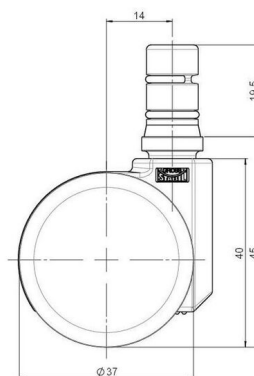

movetto 8

Stand: 18.05.2026

Bezeichnung movetto 8 H rc	Baureihe D230	Verpackungseinheit 200 Stück im Karton
--------------------------------------	-------------------------	--

Technische Merkmale

Rollentyp	Möbelrolle
Raddurchmesser	37mm
Tragfähigkeit	50kg
Einbauhöhe mit Befestigung	45mm
Räder:	
Radtyp	hartes Rad
Radfarbe	RAL 9005 tiefschwarz
Gehäuse:	
Gehäuseform	ohne Dach, mit Hals
Halsdurchmesser	16mm
Gehäusematerial	Hochwertiger Kunststoff
Gehäusefarbe	RAL 9005 tiefschwarz
Mobilitätstyp	rollcontrol® / lastabhängig gebremst, rc®-System
Befestigungstyp und Abmessung	No-Noise™-Stift, 11x19,5mm Laufstift für direkte Befestigung mit doppeltem Sprengring, 11,4mm
Bezeichnung	DDKG230 - 3X2NN

Befestigungen

Kompatibel mit den folgenden Befestigungen:

No-Noise™ Stift:

- 11x19,5mm mit 11,4mm Sprengring
- 11x19,5mm mit 11,6mm Sprengring

Steckstifte:

- 10x22mm mit 10,3mm Sprengring
- 10x22mm mit 10,5mm Sprengring
- 11x19,5mm mit 11,4mm Sprengring
- 11x19,5mm mit 11,8mm Sprengring
- 11x22mm mit 11,4mm Sprengring
- 11x22mm mit 11,6mm Sprengring
- 11x22mm mit 11,8mm Sprengring

Gewindestifte:

- M8x15mm
- M8x20mm
- M8x25mm
- M10x15mm
- M10x20mm
- M10x25mm
- M10x30mm
- M10x40mm
- M12x20mm

Anschraubplatten:

- 38x38mm
- 55x55mm
- 60x60mm

Rollenteller:

- 120x104mm

Rollenmodul:

- 400x70mm