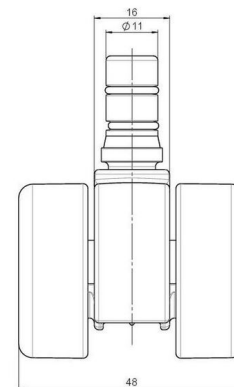

movetto 8

Stand: 02.07.2026

Bezeichnung movetto 8 H rc	Baureihe D230	Verpackungseinheit 200 Stück im Karton
--------------------------------------	-------------------------	--

Technische Merkmale

Rollentyp	Möbelrolle
Raddurchmesser	37mm
Tragfähigkeit	50kg
Einbauhöhe mit Befestigung	45mm
Räder:	
Radtyp	hartes Rad
Radfarbe	RAL 9005 tiefschwarz
Gehäuse:	
Gehäuseform	ohne Dach, mit Hals
Halsdurchmesser	16mm
Gehäusematerial	Hochwertiger Kunststoff
Gehäusefarbe	RAL 9005 tiefschwarz
Mobilitätstyp	rollcontrol® / lastabhängig gebremst, rc®-System
Befestigungstyp und Abmessung	No-Noise™-Stift, 11x19,5mm Laufstift für direkte Befestigung mit doppeltem Sprengring, 11,4mm
Bezeichnung	DDKG230 - 3X2NN

Befestigungen

Kompatibel mit den folgenden Befestigungen:

No-Noise™ Stift:

- 11x19,5mm mit 11,4mm Sprengring
- 11x19,5mm mit 11,6mm Sprengring

Steckstifte:

- 10x22mm mit 10,3mm Sprengring
- 10x22mm mit 10,5mm Sprengring
- 11x19,5mm mit 11,4mm Sprengring
- 11x19,5mm mit 11,8mm Sprengring
- 11x22mm mit 11,4mm Sprengring
- 11x22mm mit 11,6mm Sprengring
- 11x22mm mit 11,8mm Sprengring

Gewindestifte:

- M8x15mm
- M8x20mm
- M8x25mm
- M10x15mm
- M10x20mm
- M10x25mm
- M10x30mm
- M10x40mm
- M12x20mm

Anschraubplatten:

- 38x38mm
- 55x55mm
- 60x60mm

Rollenteller:

- 120x104mm

Rollenmodul:

- 400x70mm