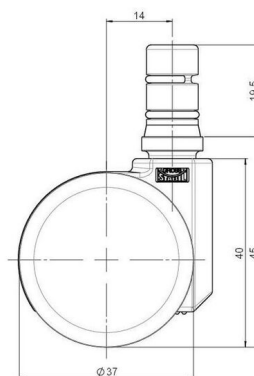

movetto 8

Stand: 02.07.2026

Bezeichnung movetto 8 H rc	Baureihe D230	Verpackungseinheit 200 Stück im Karton
--------------------------------------	-------------------------	--

Technische Merkmale

Rollentyp	Möbelrolle
Raddurchmesser	37mm
Tragfähigkeit	50kg
Einbauhöhe mit Befestigung	45mm
Räder:	
Radtyp	hartes Rad
Radfarbe	RAL 9005 tiefschwarz
Gehäuse:	
Gehäuseform	ohne Dach, mit Hals
Halsdurchmesser	16mm
Gehäusematerial	Hochwertiger Kunststoff
Gehäusefarbe	RAL 9005 tiefschwarz
Mobilitätstyp	rollcontrol® / lastabhängig gebremst, rc®-System
Befestigungstyp und Abmessung	No-Noise™-Stift, 11x19,5mm Laufstift für direkte Befestigung mit doppeltem Sprengring, 11,4mm
Bezeichnung	DDKG230 - 3X2NN

Befestigungen

Kompatibel mit den folgenden Befestigungen:

No-Noise™ Stift:

- 11x19,5mm mit 11,4mm Sprengring
- 11x19,5mm mit 11,6mm Sprengring

Steckstifte:

- 10x22mm mit 10,3mm Sprengring
- 10x22mm mit 10,5mm Sprengring
- 11x19,5mm mit 11,4mm Sprengring
- 11x19,5mm mit 11,8mm Sprengring
- 11x22mm mit 11,4mm Sprengring
- 11x22mm mit 11,6mm Sprengring
- 11x22mm mit 11,8mm Sprengring

Gewindestifte:

- M8x15mm
- M8x20mm
- M8x25mm
- M10x15mm
- M10x20mm
- M10x25mm
- M10x30mm
- M10x40mm
- M12x20mm

Anschraubplatten:

- 38x38mm
- 55x55mm
- 60x60mm

Rollenteller:

- 120x104mm

Rollenmodul:

- 400x70mm