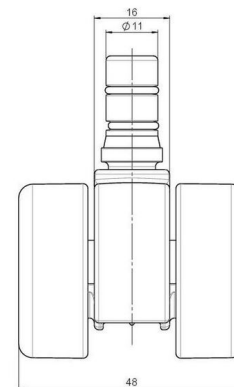

movetto 8

Stand: 18.05.2026

Bezeichnung movetto 8 H rc	Baureihe D230	Verpackungseinheit 200 Stück im Karton
--------------------------------------	-------------------------	--

Technische Merkmale

Rollentyp	Möbelrolle
Raddurchmesser	37mm
Tragfähigkeit	50kg
Einbauhöhe mit Befestigung	45mm
Räder:	
Radtyp	hartes Rad
Radfarbe	RAL 9005 tiefschwarz
Gehäuse:	
Gehäuseform	ohne Dach, mit Hals
Halsdurchmesser	16mm
Gehäusematerial	Hochwertiger Kunststoff
Gehäusefarbe	RAL 9005 tiefschwarz
Mobilitätstyp	rollcontrol® / lastabhängig gebremst, rc®-System
Befestigungstyp und Abmessung	No-Noise™-Stift, 11x19,5mm Laufstift für direkte Befestigung mit doppeltem Sprengring, 11,4mm
Bezeichnung	DDKG230 - 3X2NN

Befestigungen

Kompatibel mit den folgenden Befestigungen:

No-Noise™ Stift:

- 11x19,5mm mit 11,4mm Sprengring
- 11x19,5mm mit 11,6mm Sprengring

Steckstifte:

- 10x22mm mit 10,3mm Sprengring
- 10x22mm mit 10,5mm Sprengring
- 11x19,5mm mit 11,4mm Sprengring
- 11x19,5mm mit 11,8mm Sprengring
- 11x22mm mit 11,4mm Sprengring
- 11x22mm mit 11,6mm Sprengring
- 11x22mm mit 11,8mm Sprengring

Gewindestifte:

- M8x15mm
- M8x20mm
- M8x25mm
- M10x15mm
- M10x20mm
- M10x25mm
- M10x30mm
- M10x40mm
- M12x20mm

Anschraubplatten:

- 38x38mm
- 55x55mm
- 60x60mm

Rollenteller:

- 120x104mm

Rollenmodul:

- 400x70mm