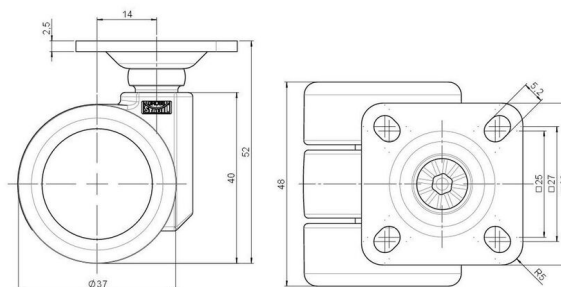

movetto 8

Stand: 25.06.2026

Bezeichnung movetto 8 W	Baureihe D230	Verpackungseinheit 200 Stück im Karton
-----------------------------------	-------------------------	--

Technische Merkmale

Rollentyp	Möbelrolle
Raddurchmesser	37mm
Tragfähigkeit	70kg
Einbauhöhe mit Befestigung	52mm
Räder:	
Radtyp	weiches Rad
Radkern/Ummantelung	RAL 9005 tiefschwarz / RAL 7022 umbragrau
Gehäuse:	
Gehäuseform	ohne Dach, mit Hals
Halsdurchmesser	16mm
Gehäusematerial	Hochwertiger Kunststoff
Gehäusefarbe	RAL 9005 tiefschwarz
Mobilitätstyp	freilaufend
Befestigungstyp und Abmessung	38x38mm Anschraubplatte
Bezeichnung	DUK 230 - 2 X 1

Befestigungen

Kompatibel mit den folgenden Befestigungen:

No-Noise™ Stift:

- 11x19,5mm mit 11,4mm Sprengring
- 11x19,5mm mit 11,6mm Sprengring

Steckstifte:

- 10x22mm mit 10,3mm Sprengring
- 10x22mm mit 10,5mm Sprengring
- 11x19,5mm mit 11,4mm Sprengring
- 11x19,5mm mit 11,8mm Sprengring
- 11x22mm mit 11,4mm Sprengring
- 11x22mm mit 11,6mm Sprengring
- 11x22mm mit 11,8mm Sprengring

Gewindestifte:

- M8x15mm
- M8x20mm
- M8x25mm
- M10x15mm
- M10x20mm
- M10x25mm
- M10x30mm
- M10x40mm
- M12x20mm

Anschraubplatten:

- 38x38mm
- 55x55mm
- 60x60mm

Rollenteller:

- 120x104mm

Rollenmodul:

- 400x70mm