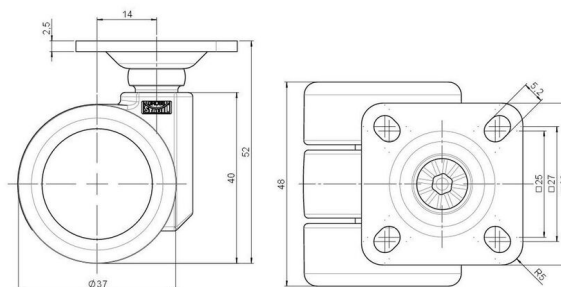

movetto 8

Stand: 30.04.2026

Bezeichnung movetto 8 W	Baureihe D230	Verpackungseinheit 200 Stück im Karton
-----------------------------------	-------------------------	--

Technische Merkmale

Rollentyp	Möbelrolle
Raddurchmesser	37mm
Tragfähigkeit	70kg
Einbauhöhe mit Befestigung	52mm
Räder:	
Radtyp	weiches Rad
Radkern/Ummantelung	RAL 9005 tiefschwarz / RAL 7022 umbragrau
Gehäuse:	
Gehäuseform	ohne Dach, mit Hals
Halsdurchmesser	16mm
Gehäusematerial	Hochwertiger Kunststoff
Gehäusefarbe	RAL 9005 tiefschwarz
Mobilitätstyp	freilaufend
Befestigungstyp und Abmessung	38x38mm Anschraubplatte
Bezeichnung	DUK 230 - 2 X 1

Befestigungen

Kompatibel mit den folgenden Befestigungen:

No-Noise™ Stift:

- 11x19,5mm mit 11,4mm Sprengring
- 11x19,5mm mit 11,6mm Sprengring

Steckstifte:

- 10x22mm mit 10,3mm Sprengring
- 10x22mm mit 10,5mm Sprengring
- 11x19,5mm mit 11,4mm Sprengring
- 11x19,5mm mit 11,8mm Sprengring
- 11x22mm mit 11,4mm Sprengring
- 11x22mm mit 11,6mm Sprengring
- 11x22mm mit 11,8mm Sprengring

Gewindestifte:

- M8x15mm
- M8x20mm
- M8x25mm
- M10x15mm
- M10x20mm
- M10x25mm
- M10x30mm
- M10x40mm
- M12x20mm

Anschraubplatten:

- 38x38mm
- 55x55mm
- 60x60mm

Rollenteller:

- 120x104mm

Rollenmodul:

- 400x70mm