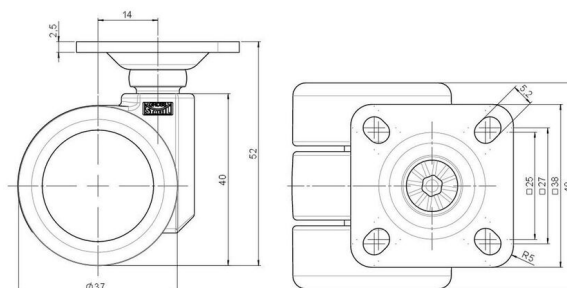

movetto 8

Stand: 25.05.2026

Bezeichnung movetto 8 W	Baureihe D230	Verpackungseinheit 200 Stück im Karton
-----------------------------------	-------------------------	--

Technische Merkmale

Rollentyp	Möbelrolle
Raddurchmesser	37mm
Tragfähigkeit	70kg
Einbauhöhe mit Befestigung	52mm
Räder:	
Radtyp	weiches Rad
Radkern/Ummantelung	RAL 9005 tiefschwarz / RAL 9005 tiefschwarz
Gehäuse:	
Gehäuseform	ohne Dach, mit Hals
Halsdurchmesser	16mm
Gehäusematerial	Hochwertiger Kunststoff
Gehäusefarbe	RAL 9005 tiefschwarz
Mobilitätstyp	freilaufend
Befestigungstyp und Abmessung	38x38mm Anschraubplatte
Bezeichnung	DUK 230 - 2 X 1

Befestigungen

Kompatibel mit den folgenden Befestigungen:

No-Noise™ Stift:

- 11x19,5mm mit 11,4mm Sprengring
- 11x19,5mm mit 11,6mm Sprengring

Steckstifte:

- 10x22mm mit 10,3mm Sprengring
- 10x22mm mit 10,5mm Sprengring
- 11x19,5mm mit 11,4mm Sprengring
- 11x19,5mm mit 11,8mm Sprengring
- 11x22mm mit 11,4mm Sprengring
- 11x22mm mit 11,6mm Sprengring
- 11x22mm mit 11,8mm Sprengring

Gewindestifte:

- M8x15mm
- M8x20mm
- M8x25mm
- M10x15mm
- M10x20mm
- M10x25mm
- M10x30mm
- M10x40mm
- M12x20mm

Anschraubplatten:

- 38x38mm
- 55x55mm
- 60x60mm

Rollenteller:

- 120x104mm

Rollenmodul:

- 400x70mm