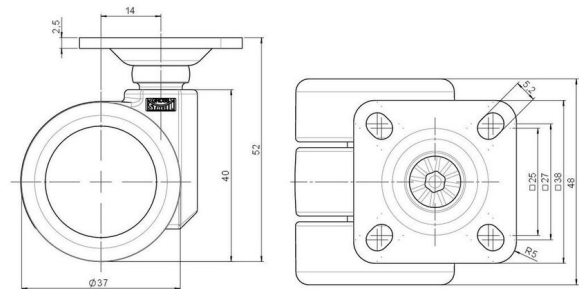

movetto 8

Stand: 27.12.2025

Bezeichnung movetto 8 W	Baureihe D230	Verpackungseinheit 200 Stück im Karton
-----------------------------------	-------------------------	--

Technische Merkmale

Rollentyp	Möbelrolle
Raddurchmesser	37mm
Tragfähigkeit	70kg
Einbauhöhe mit Befestigung	52mm
Räder:	
Radtyp	weiches Rad
Radkern/Ummantelung	RAL 9005 tiefschwarz / RAL 9005 tiefschwarz
Gehäuse:	
Gehäuseform	ohne Dach, mit Hals
Halsdurchmesser	16mm
Gehäusematerial	Hochwertiger Kunststoff
Gehäusefarbe	RAL 9005 tiefschwarz
Mobilitätstyp	freilaufend
Befestigungstyp und Abmessung	38x38mm Anschraubplatte
Bezeichnung	DUK 230 - 2 X 1

Befestigungen

Kompatibel mit den folgenden Befestigungen:

No-Noise™ Stift:

- 11x19,5mm mit 11,4mm Sprengring
- 11x19,5mm mit 11,6mm Sprengring

Steckstifte:

- 10x22mm mit 10,3mm Sprengring
- 10x22mm mit 10,5mm Sprengring
- 11x19,5mm mit 11,4mm Sprengring
- 11x19,5mm mit 11,8mm Sprengring
- 11x22mm mit 11,4mm Sprengring
- 11x22mm mit 11,6mm Sprengring
- 11x22mm mit 11,8mm Sprengring

Gewindestifte:

- M8x15mm
- M8x20mm
- M8x25mm
- M10x15mm
- M10x20mm
- M10x25mm
- M10x30mm
- M10x40mm
- M12x20mm

Anschraubplatten:

- 38x38mm
- 55x55mm
- 60x60mm

Rollenteller:

- 120x104mm

Rollenmodul:

- 400x70mm