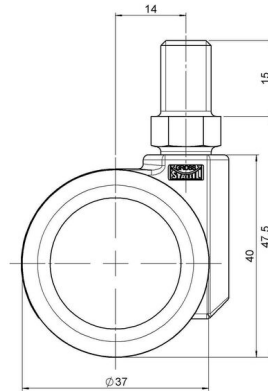

## Technische Merkmale

|                               |   |
|-------------------------------|---|
| Rollentyp                     | Möbelrolle                                  |
| Raddurchmesser                | 37mm  |
| Tragfähigkeit                 | 70kg  |
| Einbauhöhe mit Befestigung    | 47,5mm                                      |
| <b>Räder:</b>                 |   |
| Radtyp                        | weiches Rad                                 |
| Radkern/Ummantelung           | RAL 9005 tiefschwarz / RAL 9005 tiefschwarz |
| <b>Gehäuse:</b>               |   |
| Gehäuseform                   | ohne Dach, mit Hals                         |
| Halsdurchmesser               | 16mm  |
| Gehäusematerial               | Hochwertiger Kunststoff                     |
| Gehäusefarbe                  | RAL 9005 tiefschwarz                        |
| Mobilitätstyp                 | freilaufend                                 |
| Befestigungstyp und Abmessung | M10x15mm Gewindestift                       |
| Bezeichnung                   | DUK 230 - 2 X10                             |

### Anschraubplatten:

- 38x38mm
- 55x55mm
- 60x60mm

### Rollenteller:

- 120x104mm

### Rollenmodul:

- 400x70mm