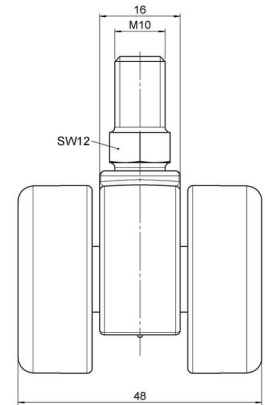

## Technische Merkmale

|                               |   |
|-------------------------------|---|
| Rollentyp                     | Möbelrolle                                  |
| Raddurchmesser                | 37mm  |
| Tragfähigkeit                 | 70kg  |
| Einbauhöhe mit Befestigung    | 47,5mm                                      |
| <b>Räder:</b>                 |   |
| Radtyp                        | weiches Rad                                 |
| Radkern/Ummantelung           | RAL 9005 tiefschwarz / RAL 9005 tiefschwarz |
| <b>Gehäuse:</b>               |   |
| Gehäuseform                   | ohne Dach, mit Hals                         |
| Halsdurchmesser               | 16mm  |
| Gehäusematerial               | Hochwertiger Kunststoff                     |
| Gehäusefarbe                  | RAL 9005 tiefschwarz                        |
| Mobilitätstyp                 | freilaufend                                 |
| Befestigungstyp und Abmessung | M10x15mm Gewindestift                       |
| Bezeichnung                   | DUK 230 - 2 X10                             |

### Anschraubplatten:

- 38x38mm
- 55x55mm
- 60x60mm

### Rollenteller:

- 120x104mm

### Rollenmodul:

- 400x70mm