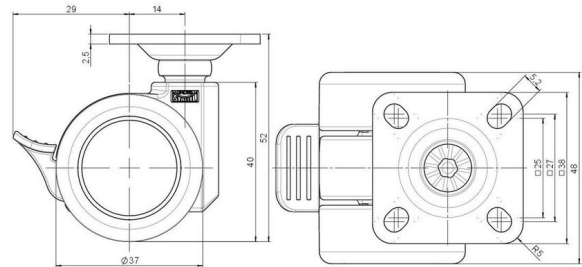

## Technische Merkmale

Rollentyp	Möbelrolle
Raddurchmesser	37mm
Tragfähigkeit	70kg
Einbauhöhe mit Befestigung	52mm
<b>Räder:</b>	
Radtyp	weiches Rad
Radkern/Ummantelung	RAL 9005 tiefschwarz / RAL 7022 umbragrau
<b>Gehäuse:</b>	
Gehäuseform	ohne Dach, mit Hals
Halsdurchmesser	16mm
Gehäusematerial	Hochwertiger Kunststoff
Gehäusefarbe	RAL 9005 tiefschwarz
Mobilitätstyp	Rad-Feststeller
Befestigungstyp und Abmessung	38x38mm Anschraubplatte
Bezeichnung	DUKF230 - 2 X 1

### Anschraubplatten:

- 38x38mm
- 55x55mm
- 60x60mm

### Rollenteller:

- 120x104mm

### Rollenmodul:

- 400x70mm