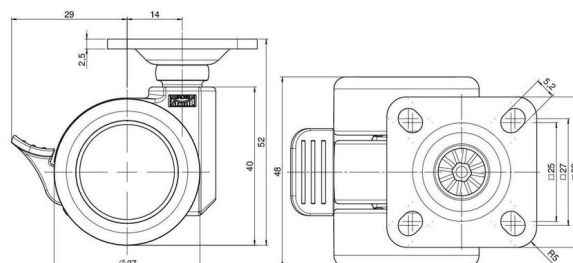

## Technische Merkmale

Rollentyp	Möbelrolle
Raddurchmesser	37mm
Tragfähigkeit	70kg
Einbauhöhe mit Befestigung	52mm
<b>Räder:</b>	
Radtyp	weiches Rad
Radkern/Ummantelung	RAL 9005 tiefschwarz / RAL 9005 tiefschwarz
<b>Gehäuse:</b>	
Gehäuseform	ohne Dach, mit Hals
Halsdurchmesser	16mm
Gehäusematerial	Hochwertiger Kunststoff
Gehäusefarbe	RAL 9005 tiefschwarz
Mobilitätstyp	Rad-Feststeller
Befestigungstyp und Abmessung	38x38mm Anschraubplatte
Bezeichnung	DUKF230 - 2 X 1

### Anschraubplatten:

- 38x38mm
- 55x55mm
- 60x60mm

### Rollenteller:

- 120x104mm

### Rollenmodul:

- 400x70mm