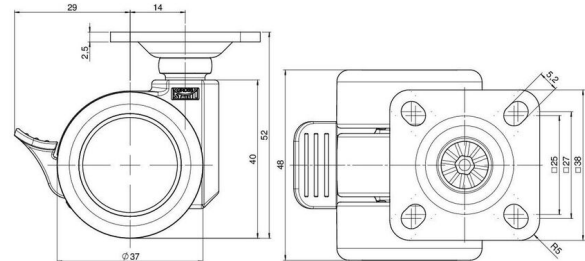

movetto 8

Stand: 30.04.2026

Bezeichnung movetto 8 W F	Baureihe D230	Verpackungseinheit 200 Stück im Karton
-------------------------------------	-------------------------	--

Technische Merkmale

Rollentyp	Möbelrolle
Raddurchmesser	37mm
Tragfähigkeit	70kg
Einbauhöhe mit Befestigung	52mm
Räder:	
Radtyp	weiches Rad
Radkern/Ummantelung	RAL 9005 tiefschwarz / RAL 9005 tiefschwarz
Gehäuse:	
Gehäuseform	ohne Dach, mit Hals
Halsdurchmesser	16mm
Gehäusematerial	Hochwertiger Kunststoff
Gehäusefarbe	RAL 9005 tiefschwarz
Mobilitätstyp	Rad-Feststeller
Befestigungstyp und Abmessung	38x38mm Anschraubplatte
Bezeichnung	DUKF230 - 2 X 1

Befestigungen

Kompatibel mit den folgenden Befestigungen:

No-Noise™ Stift:

- 11x19,5mm mit 11,4mm Sprengring
- 11x19,5mm mit 11,6mm Sprengring

Steckstifte:

- 10x22mm mit 10,3mm Sprengring
- 10x22mm mit 10,5mm Sprengring
- 11x19,5mm mit 11,4mm Sprengring
- 11x19,5mm mit 11,8mm Sprengring
- 11x22mm mit 11,4mm Sprengring
- 11x22mm mit 11,6mm Sprengring
- 11x22mm mit 11,8mm Sprengring

Gewindestifte:

- M8x15mm
- M8x20mm
- M8x25mm
- M10x15mm
- M10x20mm
- M10x25mm
- M10x30mm
- M10x40mm
- M12x20mm

Anschraubplatten:

- 38x38mm
- 55x55mm
- 60x60mm

Rollenteller:

- 120x104mm

Rollenmodul:

- 400x70mm