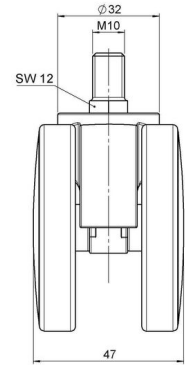

Standard D068

Stand: 27.06.2026

Bezeichnung Slim Line 60 32W	Baureihe D068	Verpackungseinheit 150 Stück im Karton
--	-------------------------	--

Technische Merkmale

Rollentyp	Möbelrolle
Raddurchmesser	65mm
Tragfähigkeit	65kg
Einbauhöhe mit Befestigung	72,5mm
Räder:	
Radtyp	weiches Rad
Radkern/Ummantelung	RAL 9006 weißaluminium / RAL 9005 tiefschwarz
Gehäuse:	
Gehäuseform	ohne Dach, mit Hals
Halsdurchmesser	32mm
Gehäusematerial	Hochwertiger Kunststoff
Gehäusefarbe	RAL 9006 weißaluminium
Mobilitätstyp	freilaufend
Befestigungstyp und Abmessung	M10x15mm Gewindestift
Bezeichnung	DUK 68 -27 X10

Befestigungen

Kompatibel mit den folgenden Befestigungen:

No-Noise™ Stift:

- 11x19,5mm mit 11,4mm Sprengring
- 11x19,5mm mit 11,6mm Sprengring

Steckstifte:

- 10x22mm mit 10,3mm Sprengring
- 10x22mm mit 10,5mm Sprengring
- 11x19,5mm mit 11,4mm Sprengring
- 11x19,5mm mit 11,8mm Sprengring
- 11x22mm mit 11,4mm Sprengring
- 11x22mm mit 11,6mm Sprengring
- 11x22mm mit 11,8mm Sprengring

Gewindestifte:

- M8x15mm
- M8x20mm
- M8x25mm
- M10x15mm
- M10x20mm
- M10x25mm
- M10x30mm
- M10x40mm
- M12x20mm

Anschraubplatten:

- 38x38mm
- 55x55mm
- 60x60mm