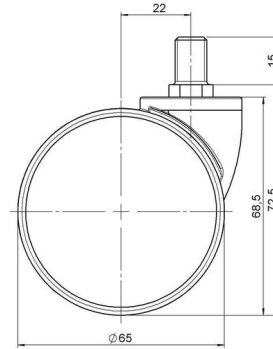

Standard D068

Stand: 27.06.2026

Bezeichnung Slim Line 60 32W	Baureihe D068	Verpackungseinheit 150 Stück im Karton
--	-------------------------	--

Technische Merkmale

Rollentyp	Möbelrolle
Raddurchmesser	65mm
Tragfähigkeit	65kg
Einbauhöhe mit Befestigung	72,5mm
Räder:	
Radtyp	weiches Rad
Radkern/Ummantelung	RAL 9006 weißaluminium / RAL 9005 tiefschwarz
Gehäuse:	
Gehäuseform	ohne Dach, mit Hals
Halsdurchmesser	32mm
Gehäusematerial	Hochwertiger Kunststoff
Gehäusefarbe	RAL 9006 weißaluminium
Mobilitätstyp	freilaufend
Befestigungstyp und Abmessung	M10x15mm Gewindestift
Bezeichnung	DUK 68 -27 X10

Befestigungen

Kompatibel mit den folgenden Befestigungen:

No-Noise™ Stift:

- 11x19,5mm mit 11,4mm Sprengring
- 11x19,5mm mit 11,6mm Sprengring

Steckstifte:

- 10x22mm mit 10,3mm Sprengring
- 10x22mm mit 10,5mm Sprengring
- 11x19,5mm mit 11,4mm Sprengring
- 11x19,5mm mit 11,8mm Sprengring
- 11x22mm mit 11,4mm Sprengring
- 11x22mm mit 11,6mm Sprengring
- 11x22mm mit 11,8mm Sprengring

Gewindestifte:

- M8x15mm
- M8x20mm
- M8x25mm
- M10x15mm
- M10x20mm
- M10x25mm
- M10x30mm
- M10x40mm
- M12x20mm

Anschraubplatten:

- 38x38mm
- 55x55mm
- 60x60mm