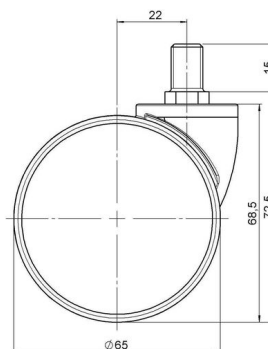

Standard D068

Stand: 16.04.2026

Bezeichnung Slim Line 60 32W	Baureihe D068	Verpackungseinheit 150 Stück im Karton
--	-------------------------	--

Technische Merkmale

Rollentyp	Möbelrolle
Raddurchmesser	65mm
Tragfähigkeit	65kg
Einbauhöhe mit Befestigung	72,5mm
Räder:	
Radtyp	weiches Rad
Radkern/Ummantelung	RAL 9006 weißaluminium / RAL 9005 tiefschwarz
Gehäuse:	
Gehäuseform	ohne Dach, mit Hals
Halsdurchmesser	32mm
Gehäusematerial	Hochwertiger Kunststoff
Gehäusefarbe	RAL 9006 weißaluminium
Mobilitätstyp	freilaufend
Befestigungstyp und Abmessung	M10x15mm Gewindestift
Bezeichnung	DUK 68 -27 X10

Befestigungen

Kompatibel mit den folgenden Befestigungen:

No-Noise™ Stift:

- 11x19,5mm mit 11,4mm Sprengring
- 11x19,5mm mit 11,6mm Sprengring

Steckstifte:

- 10x22mm mit 10,3mm Sprengring
- 10x22mm mit 10,5mm Sprengring
- 11x19,5mm mit 11,4mm Sprengring
- 11x19,5mm mit 11,8mm Sprengring
- 11x22mm mit 11,4mm Sprengring
- 11x22mm mit 11,6mm Sprengring
- 11x22mm mit 11,8mm Sprengring

Gewindestifte:

- M8x15mm
- M8x20mm
- M8x25mm
- M10x15mm
- M10x20mm
- M10x25mm
- M10x30mm
- M10x40mm
- M12x20mm

Anschraubplatten:

- 38x38mm
- 55x55mm
- 60x60mm