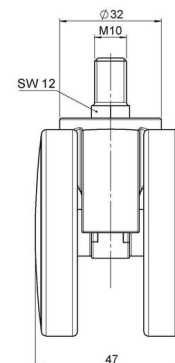

Standard D068

Stand: 16.04.2026

Bezeichnung Slim Line 60 32W	Baureihe D068	Verpackungseinheit 150 Stück im Karton
--	-------------------------	--

Technische Merkmale

Rollentyp	Möbelrolle
Raddurchmesser	65mm
Tragfähigkeit	65kg
Einbauhöhe mit Befestigung	72,5mm
Räder:	
Radtyp	weiches Rad
Radkern/Ummantelung	RAL 9006 weißaluminium / RAL 9005 tiefschwarz
Gehäuse:	
Gehäuseform	ohne Dach, mit Hals
Halsdurchmesser	32mm
Gehäusematerial	Hochwertiger Kunststoff
Gehäusefarbe	RAL 9006 weißaluminium
Mobilitätstyp	freilaufend
Befestigungstyp und Abmessung	M10x15mm Gewindestift
Bezeichnung	DUK 68 -27 X10

Befestigungen

Kompatibel mit den folgenden Befestigungen:

No-Noise™ Stift:

- 11x19,5mm mit 11,4mm Sprengring
- 11x19,5mm mit 11,6mm Sprengring

Steckstifte:

- 10x22mm mit 10,3mm Sprengring
- 10x22mm mit 10,5mm Sprengring
- 11x19,5mm mit 11,4mm Sprengring
- 11x19,5mm mit 11,8mm Sprengring
- 11x22mm mit 11,4mm Sprengring
- 11x22mm mit 11,6mm Sprengring
- 11x22mm mit 11,8mm Sprengring

Gewindestifte:

- M8x15mm
- M8x20mm
- M8x25mm
- M10x15mm
- M10x20mm
- M10x25mm
- M10x30mm
- M10x40mm
- M12x20mm

Anschraubplatten:

- 38x38mm
- 55x55mm
- 60x60mm