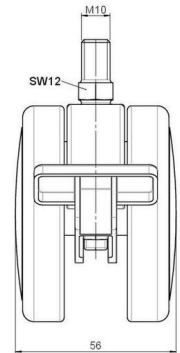

Standard D375

Stand: 18.04.2026

|                                       |                         |   |
|---------------------------------------|-------------------------|---|
| <b>Bezeichnung</b><br>UZBF375 - 2 X10 | <b>Baureihe</b><br>D375 | <b>Verpackungseinheit</b><br>60 Stück im Karton |
|---------------------------------------|-------------------------|---|

## Technische Merkmale

|                               |  |
|-------------------------------|--|
| Rollentyp                     | Möbelrolle                               |
| Raddurchmesser                | 75mm                                     |
| Tragfähigkeit                 | 75kg                                     |
| Einbauhöhe mit Befestigung    | 88mm                                     |
| <b>Räder:</b>                 |  |
| Radtyp                        | weiches Rad                              |
| Radkern/Ummantelung           | RAL 9010 reinweiß / RAL 9005 tiefschwarz |
| <b>Gehäuse:</b>               |  |
| Gehäuseform                   | ohne Dach, mit Hals                      |
| Halsdurchmesser               | 20mm                                     |
| Gehäusematerial               | Zinkdruckguss                            |
| Gehäusefarbe                  | RAL 9010 reinweiß                        |
| Mobilitätstyp                 | Rad-Feststeller                          |
| Befestigungstyp und Abmessung | M10x15mm Gewindestift                    |
| Bezeichnung                   | UZBF375 - 2 X10                          |

### No-Noise™ Stift:

- 11x19,5mm mit 11,4mm Sprengring
- 11x19,5mm mit 11,6mm Sprengring

### Anschraubplatten:

- 38x38mm
- 55x55mm
- 60x60mm