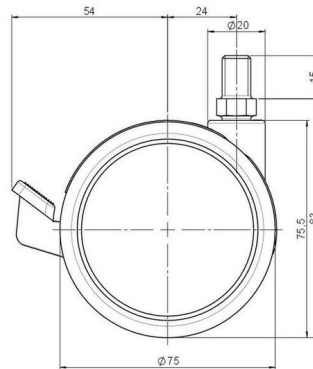

Standard D375

Stand: 18.04.2026

|                                       |                         |   |
|---------------------------------------|-------------------------|---|
| <b>Bezeichnung</b><br>UZBF375 - 2 X10 | <b>Baureihe</b><br>D375 | <b>Verpackungseinheit</b><br>60 Stück im Karton |
|---------------------------------------|-------------------------|---|

## Technische Merkmale

|                               |  |
|-------------------------------|--|
| Rollentyp                     | Möbelrolle                               |
| Raddurchmesser                | 75mm                                     |
| Tragfähigkeit                 | 75kg                                     |
| Einbauhöhe mit Befestigung    | 88mm                                     |
| <b>Räder:</b>                 |  |
| Radtyp                        | weiches Rad                              |
| Radkern/Ummantelung           | RAL 9010 reinweiß / RAL 9005 tiefschwarz |
| <b>Gehäuse:</b>               |  |
| Gehäuseform                   | ohne Dach, mit Hals                      |
| Halsdurchmesser               | 20mm                                     |
| Gehäusematerial               | Zinkdruckguss                            |
| Gehäusefarbe                  | RAL 9010 reinweiß                        |
| Mobilitätstyp                 | Rad-Feststeller                          |
| Befestigungstyp und Abmessung | M10x15mm Gewindestift                    |
| Bezeichnung                   | UZBF375 - 2 X10                          |

### Gewindestifte:

- M8x15mm
- M8x20mm
- M8x25mm
- M10x15mm
- M10x20mm
- M10x25mm
- M10x30mm
- M10x40mm
- M12x20mm

### Anschraubplatten:

- 38x38mm
- 55x55mm
- 60x60mm