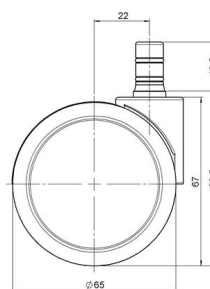

## Technische Merkmale

Rollentyp	Stuhlrolle
Raddurchmesser	65mm
Tragfähigkeit	65kg
Einbauhöhe mit Befestigung	69,5mm
<b>Räder:</b>	
Radtyp	hartes Rad
Radfarbe	RAL 9005 tiefschwarz
<b>Gehäuse:</b>	
Gehäuseform	ohne Dach, mit Hals
Halsdurchmesser	27mm
Gehäusematerial	Hochwertiger Kunststoff
Gehäusefarbe	RAL 9005 tiefschwarz
Mobilitätstyp	rollcontrol® / lastabhängig gebremst, Standard
Befestigungstyp und Abmessung	No-Noise™ -Stift, 11x19,5mm Laufstift für direkte Befestigung mit doppeltem Sprengring, 11,4mm
Bezeichnung	DDKG 66 - 3X2NN

### No-Noise™ Stift:

- 11x19,5mm mit 11,4mm Sprengring
- 11x19,5mm mit 11,6mm Sprengring

### Gewindestifte:

- M8x15mm
- M8x20mm
- M8x25mm
- M10x15mm
- M10x20mm
- M10x25mm
- M10x30mm
- M10x40mm
- M12x20mm

### Anschraubplatten:

- 38x38mm
- 55x55mm
- 60x60mm