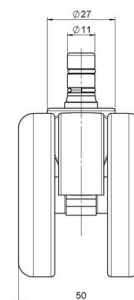

Standard D066

Stand: 25.06.2026

<b>Bezeichnung</b> DDKG 66 - 3 X2NN	<b>Baureihe</b> D066	<b>Verpackungseinheit</b> 150 Stück im Karton
--	-------------------------	--

## Technische Merkmale

Rollentyp	Stuhlrolle
Raddurchmesser	65mm
Tragfähigkeit	65kg
Einbauhöhe mit Befestigung	69,5mm
<b>Räder:</b>	
Radtyp	hartes Rad
Radfarbe	RAL 9005 tiefschwarz
<b>Gehäuse:</b>	
Gehäuseform	ohne Dach, mit Hals
Halsdurchmesser	27mm
Gehäusematerial	Hochwertiger Kunststoff
Gehäusefarbe	RAL 9005 tiefschwarz
Mobilitätstyp	rollcontrol® / lastabhängig gebremst, Standard
Befestigungstyp und Abmessung	No-Noise™ -Stift, 11x19,5mm Laufstift für direkte Befestigung mit doppeltem Sprengring, 11,4mm
Bezeichnung	DDKG 66 - 3X2NN

### No-Noise™ Stift:

- 11x19,5mm mit 11,4mm Sprengring
- 11x19,5mm mit 11,6mm Sprengring

### Anschraubplatten:

- 38x38mm
- 55x55mm
- 60x60mm